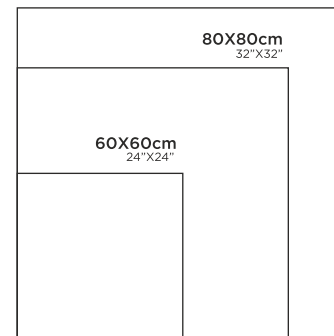

120X120cm
48"X48"