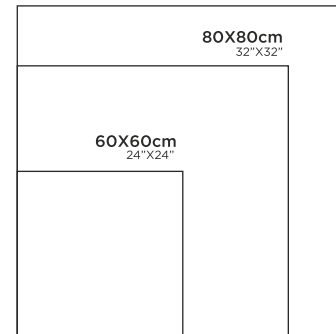

120X120cm
48"X48"

30X30cm
12"X12"

30X30cm
12"X12"

ATLAS HILLS

FINISH : CARVING

R : O4

120X240cm
48"X95"

120X120cm
48"X48"

30X30cm
12"X12"

30X30cm
12"X12"

ATLAS PEAK

FINISH : CARVING

R : O4

120X240cm
48"X95"

120X120cm
48"X48"

30X30cm
12"X12"