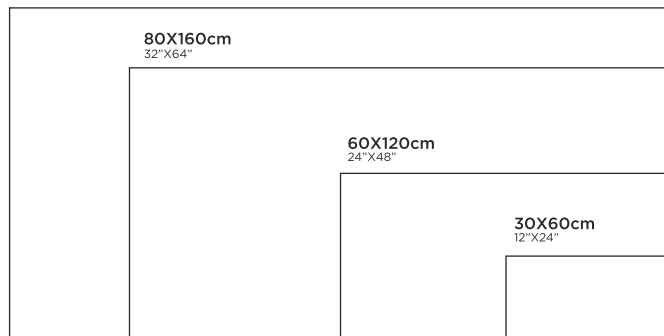

FINISH : CARVING

R : O6

120X240cm
48"X95"

120X120cm
48"X48"

30X30cm
12"X12"

30X30cm
12"X12"

GALACTIC LIGHT

FINISH : CARVING