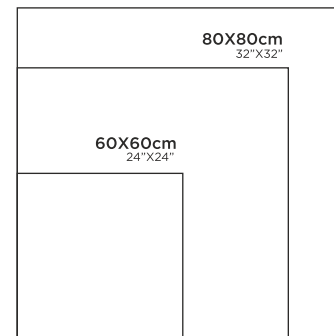

120X240cm
48"X95"

120X120cm
48"X48"

30X30cm
12"X12"

30X30cm
12"X12"

GLIDER SMOKE

FINISH : CARVING
R : O6

120X240cm
48"X95"

120X120cm
48"X48"