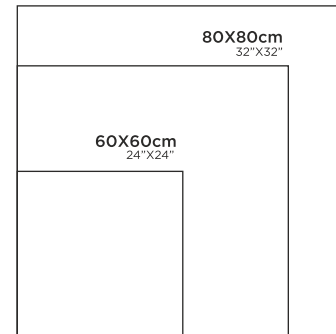

VISTRON STONE

FINISH : CARVING

R : O6

120X240cm
48"X95"

120X120cm
48"X48"

30X30cm
12"X12"

30X30cm
12"X12"

VOLOS DESERT