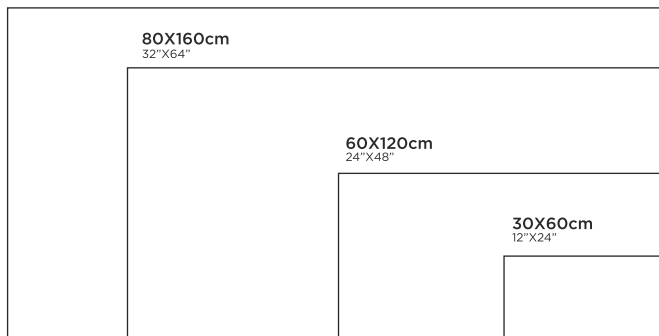

SPIDER BLACK

FINISH : CARVING
R : O5

120X240cm
48"X95"