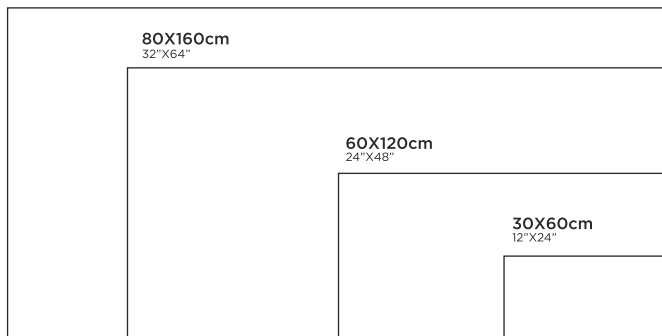

ROZALIA WHITE

FINISH : CARVING
R : O3

120X240cm
48"X95"