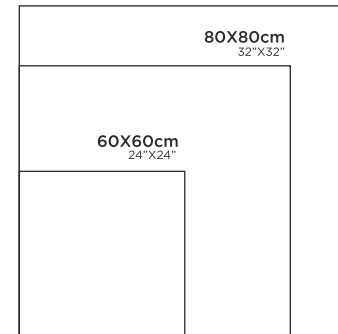

120X120cm
48"X48"