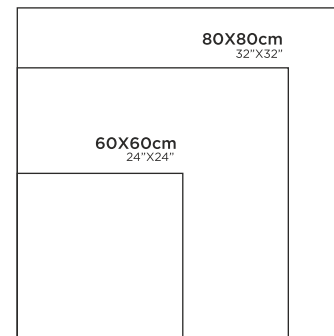

VOLOS GOLDEN

FINISH : CARVING

VIRON GOLDEN

FINISH : CARVING

R : O3

120X240cm
48"X95"

120X120cm
48"X48"

30X30cm
12"X12"