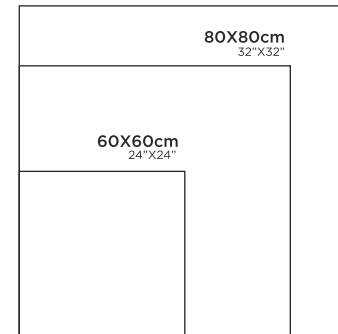

120X120cm
48"X48"