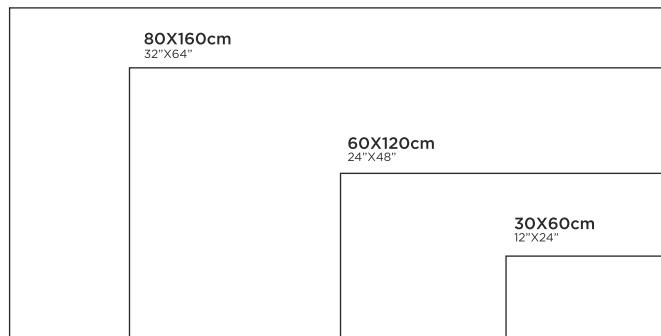

CELIO GREY

FINISH : CARVING

R : O4

120X240cm
48"X95"