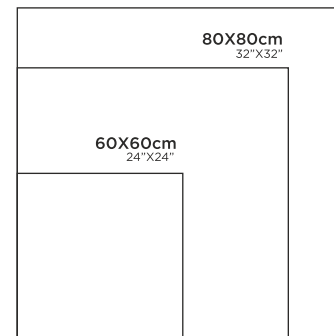

FINISH : CARVING

PARKEN GOLD

FINISH : CARVING

R : O6

120X240cm
48"X95"

120X120cm
48"X48"

30X30cm
12"X12"

30X30cm
12"X12"

PERLINO BIANCO

FINISH : CARVING

R : O4

120X240cm
48"X95"

120X120cm
48"X48"

30X30cm
12"X12"

30X30cm
12"X12"

PERLINO DUSKY