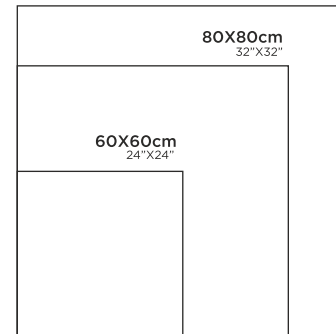

120X120cm
48"X48"