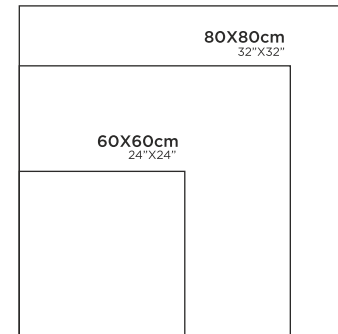

120X120cm
48"X48"