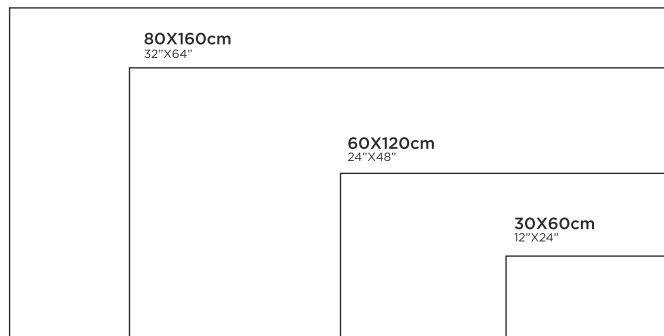

LA STONE REVIRA

FINISH : CARVING
R : O3

120X240cm
48"X95"