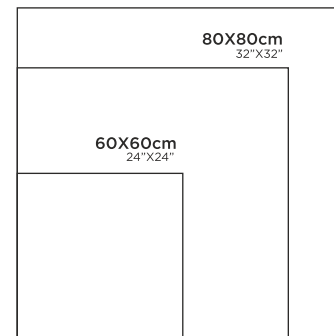

FINISH : CARVING

R : O4

120X240cm
48"X95"

120X120cm
48"X48"

30X30cm
12"X12"

30X30cm
12"X12"

CROODS BRIGHT

FINISH : CARVING
R : O4

120X240cm
48"X95"

120X120cm
48"X48"

30X30cm
12"X12"

30X30cm
12"X12"

DIABLO BEIGE

FINISH : CARVING
R : O4

120X240cm
48"X95"

120X120cm
48"X48"