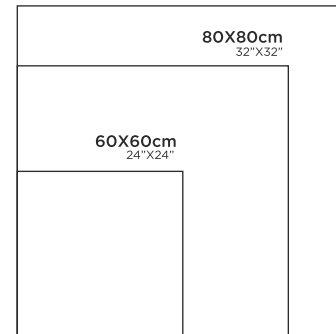

120X120cm
48"X48"