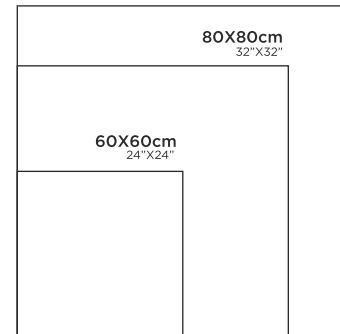

120X240cm
48"X95"

120X120cm
48"X48"

30X30cm
12"X12"

30X30cm
12"X12"

DIABLO BEIGE

FINISH : CARVING
R : O4

120X240cm
48"X95"

120X120cm
48"X48"

30X30cm
12"X12"

30X30cm
12"X12"

FUJI DESSERT

FINISH : CARVING
R : O4

120X240cm
48"X95"

120X120cm
48"X48"

30X30cm
12"X12"

30X30cm
12"X12"