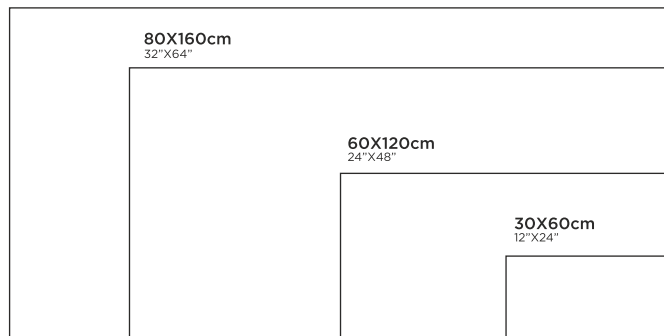

120X240cm
48"X95"

120X120cm
48"X48"

30X30cm
12"X12"

30X30cm
12"X12"

DIABLO BEIGE

FINISH : CARVING
R : O4

120X240cm
48"X95"

120X120cm
48"X48"