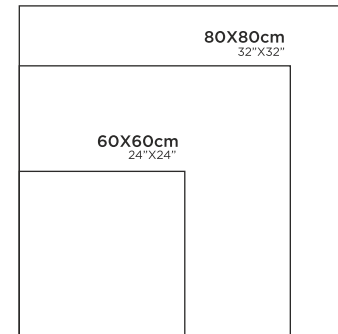

VIKUNA WHITE

FINISH : CARVING

R : O6

120X240cm
48"X95"

120X120cm
48"X48"

30X30cm
12"X12"

30X30cm
12"X12"

VINCI DESSERT