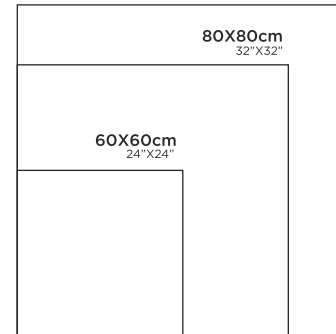

30X30cm
12"X12"

VIRON SILVER

FINISH : CARVING

R : O3

120X240cm
48"X95"

120X120cm
48"X48"

30X30cm
12"X12"

30X30cm
12"X12"