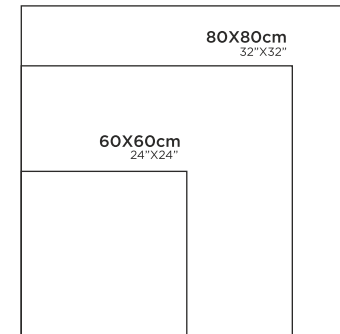

30X30cm
12"X12"

30X30cm
12"X12"

ATLAS PEAK

FINISH : CARVING

R : O4

120X240cm
48"X95"

120X120cm
48"X48"

30X30cm
12"X12"

30X30cm
12"X12"

BAFIN SLATE

FINISH : CARVING

R : O4

120X240cm
48"X95"

120X120cm
48"X48"

30X30cm
12"X12"

30X30cm
12"X12"