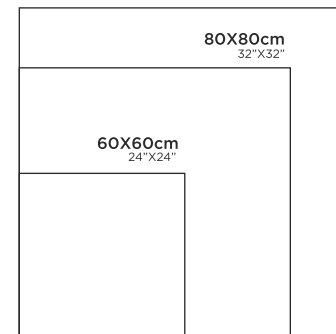

30X30cm
12"X12"

30X30cm
12"X12"

ROYAL SATVARIO GREY

FINISH : CARVING
R : O5

120X240cm
48"X95"

120X120cm
48"X48"

30X30cm
12"X12"

30X30cm
12"X12"