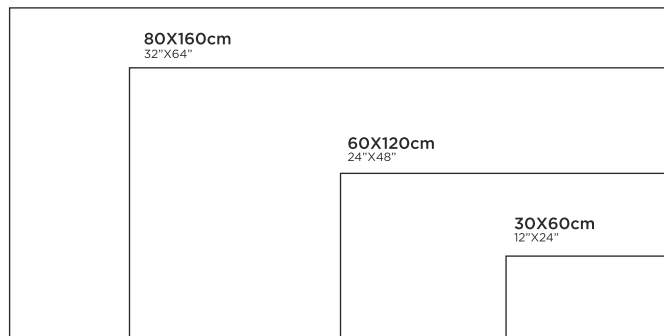

120X240cm
48"X95"

120X120cm
48"X48"

30X30cm
12"X12"

30X30cm
12"X12"

GLIDER SMOKE

FINISH : CARVING
R : O6

120X240cm
48"X95"

120X120cm
48"X48"