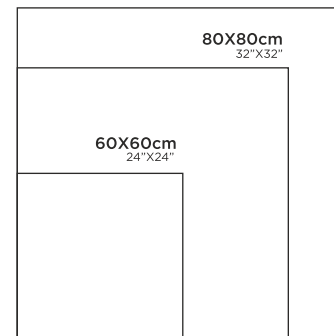

120X120cm
48"X48"