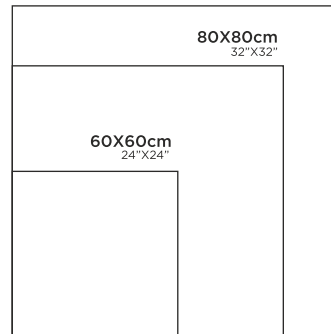

120X120cm
48"X48"

30X30cm
12"X12"

30X30cm
12"X12"

HAWK STEEL

FINISH : CARVING

R : 08

120X240cm
48"X95"

120X120cm
48"X48"