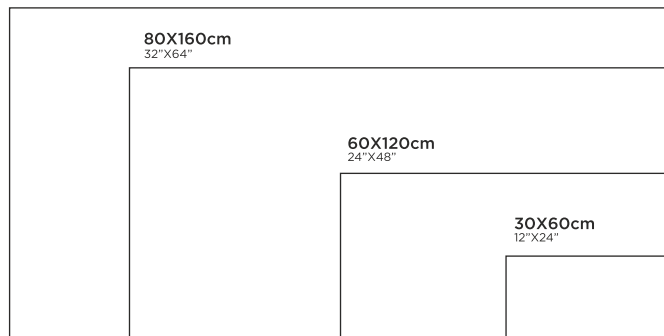

30X30cm
12"X12"

30X30cm
12"X12"

ARENA ELITE SMOKE

FINISH : CARVING
R : O6

120X240cm
48"X95"

120X120cm
48"X48"

30X30cm
12"X12"

30X30cm
12"X12"