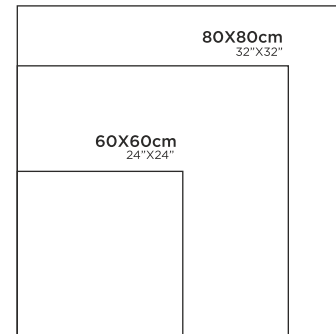

120X120cm
48"X48"