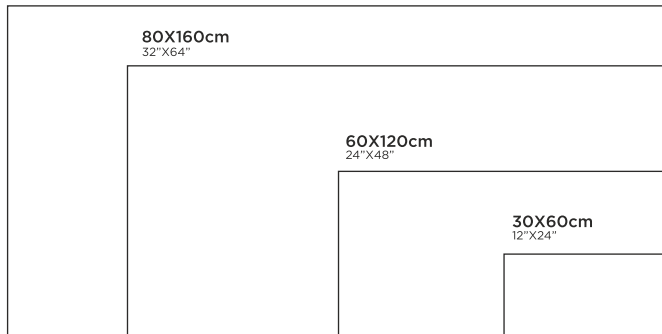

FUJI DESSERT

FINISH : CARVING
R : O4

120X240cm
48"X95"