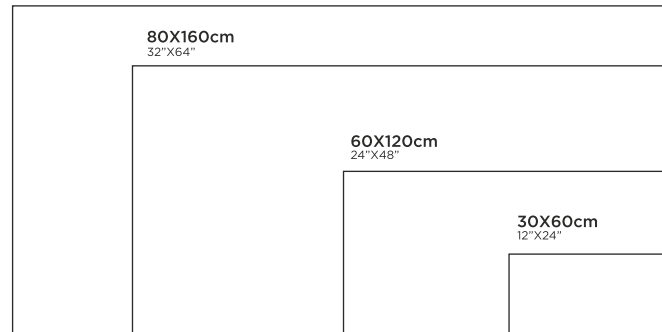

30X30cm
12"X12"

ROBUSTA STEEL

FINISH : CARVING

R : O6

120X240cm
48"X95"

120X120cm
48"X48"

30X30cm
12"X12"

30X30cm
12"X12"