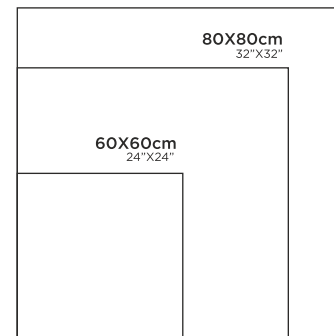

120X120cm
48"X48"

30X30cm
12"X12"

30X30cm
12"X12"

CELESTIAL WHITE

FINISH : CARVING
R : O4

120X240cm
48"X95"

120X120cm
48"X48"

30X30cm
12"X12"

30X30cm
12"X12"

CELIO BEIGE

FINISH : CARVING

R : O4

120X240cm
48"X95"

120X120cm
48"X48"

30X30cm
12"X12"

30X30cm
12"X12"