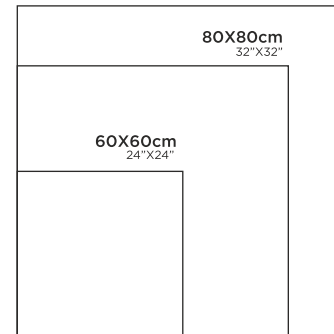

120X240cm
48"X95"

120X120cm
48"X48"

30X30cm
12"X12"

30X30cm
12"X12"

NIMBUS COPPER

FINISH : CARVING

R : O4

120X240cm
48"X95"