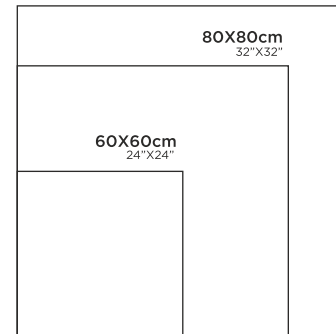

30X30cm
12"X12"

30X30cm
12"X12"

HAWK STONE

FINISH : CARVING

R : 08

120X240cm
48"X95"

120X120cm
48"X48"

30X30cm
12"X12"