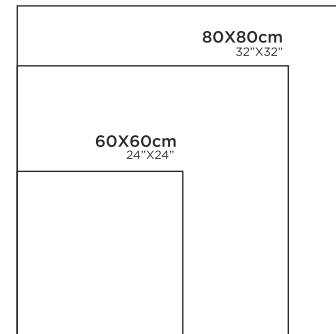

HIMALIYA SILK

FINISH : CARVING

R : O4

120X240cm
48"X95"

120X120cm
48"X48"

30X30cm
12"X12"

30X30cm
12"X12"

FINISH : CARVING