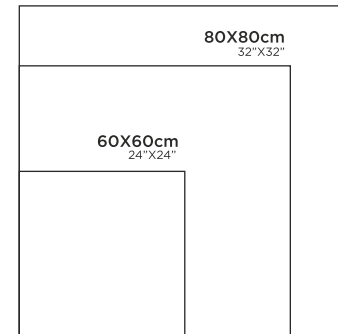

30X30cm
12"X12"

CELIO BEIGE

FINISH : CARVING

R : O4

120X240cm
48"X95"

120X120cm
48"X48"

30X30cm
12"X12"

30X30cm
12"X12"

CELIO BROWN

FINISH : CARVING

R : O4

120X240cm
48"X95"

120X120cm
48"X48"

30X30cm
12"X12"

30X30cm
12"X12"

CELIO GREY

FINISH : CARVING

R : O4

120X240cm
48"X95"

120X120cm
48"X48"

30X30cm
12"X12"

30X30cm
12"X12"

CELIO MINK

FINISH : CARVING