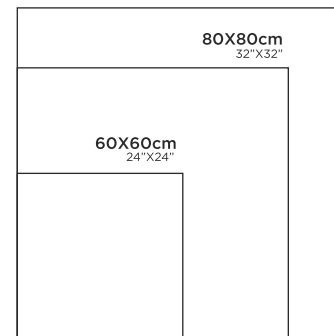

120X120cm
48"X48"