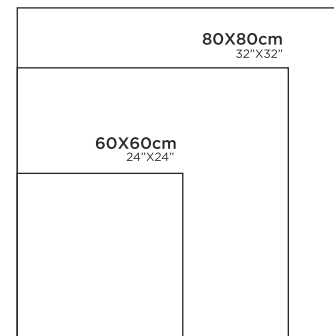

FINISH : CARVING
R : O6

120X240cm
48"X95"

120X120cm
48"X48"

30X30cm
12"X12"

30X30cm
12"X12"

ARENA ELITE ROSSET

FINISH : CARVING
R : O6

120X240cm
48"X95"