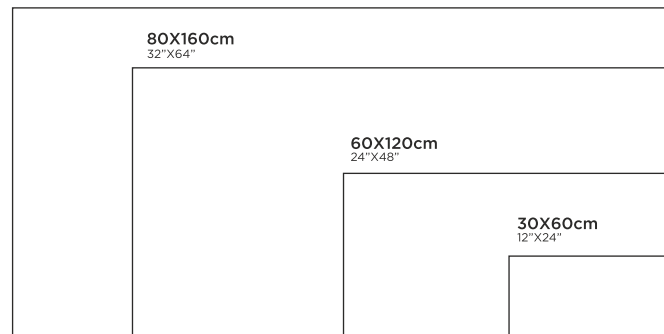

CREEK BELLO

FINISH : CARVING

R : O4

120X240cm
48"X95"