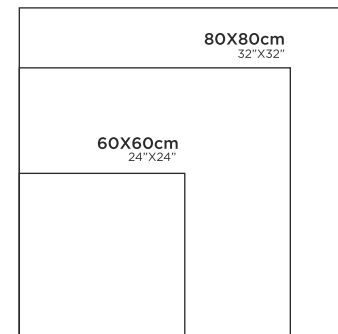

FINISH : CARVING
R : O6

120X240cm
48"X95"

120X120cm
48"X48"

30X30cm
12"X12"

30X30cm
12"X12"

ARENA ELITE ROSSET

FINISH : CARVING
R : O6

120X240cm
48"X95"

120X120cm
48"X48"

30X30cm
12"X12"

30X30cm
12"X12"

ARENA ELITE SAND

FINISH : CARVING

R : O6

120X240cm
48"X95"

120X120cm
48"X48"