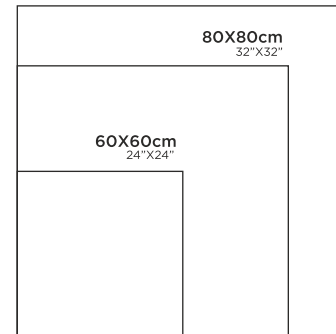

30X30cm
12"X12"

30X30cm
12"X12"

PERTH BIANCO

FINISH : CARVING
R : O3

120X240cm
48"X95"

120X120cm
48"X48"

30X30cm
12"X12"

30X30cm
12"X12"

PERTH NERO

FINISH : CARVING

R : O3

120X240cm
48"X95"

120X120cm
48"X48"

30X30cm
12"X12"

30X30cm
12"X12"

PERTH TAN