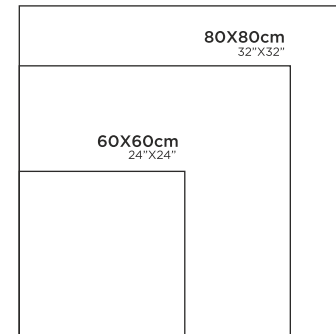

RIVAS WHITE

FINISH : CARVING

R : O4

120X240cm
48"X95"

120X120cm
48"X48"

30X30cm
12"X12"

30X30cm
12"X12"

ROZALIA GOLD