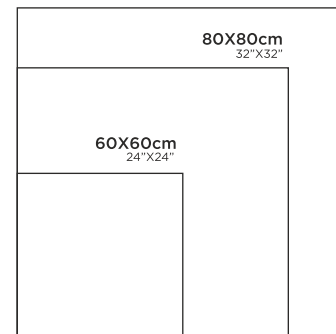

120X120cm
48"X48"