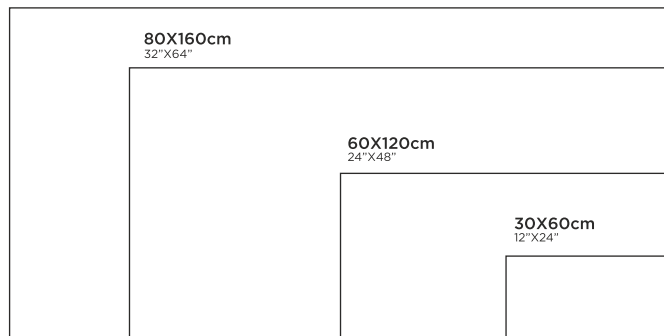

VOLOS GOLDEN

FINISH : CARVING

VIRON GOLDEN

FINISH : CARVING

R : O3

120X240cm
48"X95"

120X120cm
48"X48"

30X30cm
12"X12"