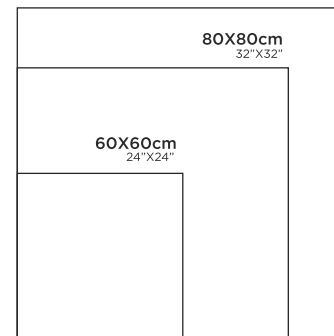

120X240cm
48"X95"

120X120cm
48"X48"

30X30cm
12"X12"

30X30cm
12"X12"

NIMBUS COPPER

FINISH : CARVING

R : O4

120X240cm
48"X95"

120X120cm
48"X48"

30X30cm
12"X12"

30X30cm
12"X12"

NIMBUS SILVER

FINISH : CARVING

R : O4

120X240cm
48"X95"

120X120cm
48"X48"