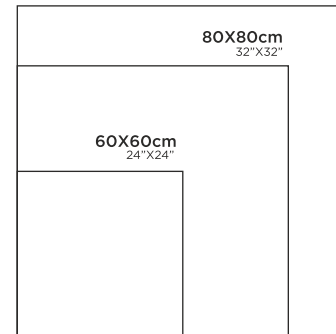

120X120cm
48"X48"