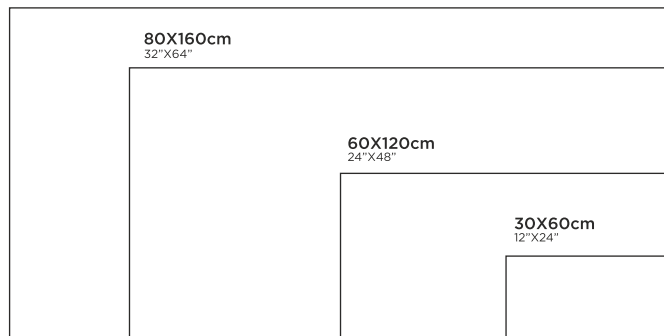

PERLINO BIANCO

FINISH : CARVING

R : O4

120X240cm
48"X95"