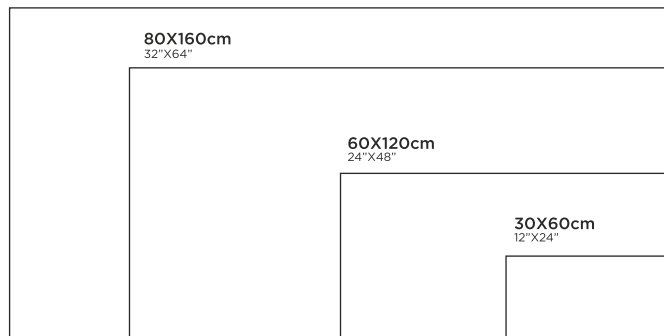

ROZALIA GOLD

FINISH : CARVING

R : O3

120X240cm
48"X95"