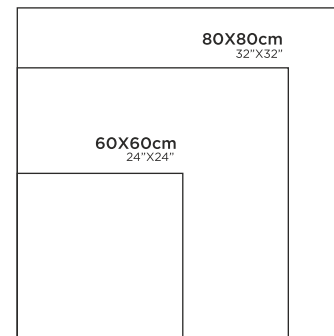

120X120cm
48"X48"