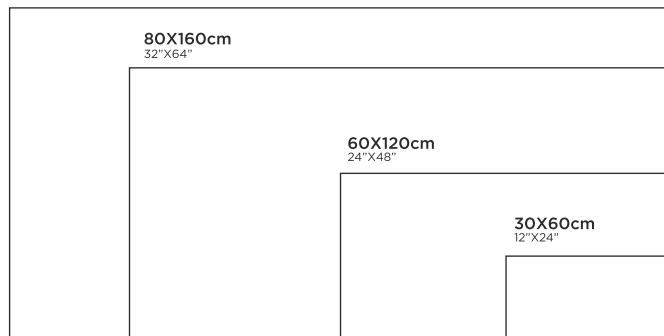

120X120cm
48"X48"

30X30cm
12"X12"

30X30cm
12"X12"

CELESTIAL WHITE

FINISH : CARVING
R : O4

120X240cm
48"X95"

120X120cm
48"X48"

30X30cm
12"X12"

30X30cm
12"X12"

CELIO BEIGE

FINISH : CARVING

R : O4

120X240cm
48"X95"

120X120cm
48"X48"

30X30cm
12"X12"

30X30cm
12"X12"