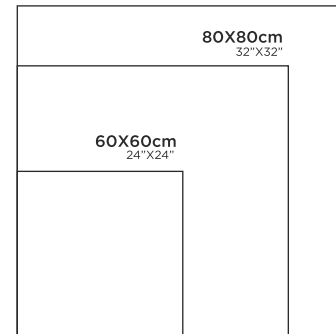

120X240cm
48"X95"

120X120cm
48"X48"

30X30cm
12"X12"

30X30cm
12"X12"

ATLANTA GREY

FINISH : CARVING

R : O6

120X240cm
48"X95"

120X120cm
48"X48"

30X30cm
12"X12"

30X30cm
12"X12"

ATLAS HILLS

FINISH : CARVING

R : O4

120X240cm
48"X95"

120X120cm
48"X48"