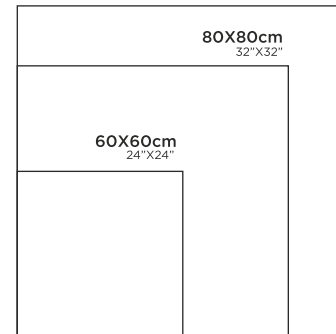

120X120cm
48"X48"