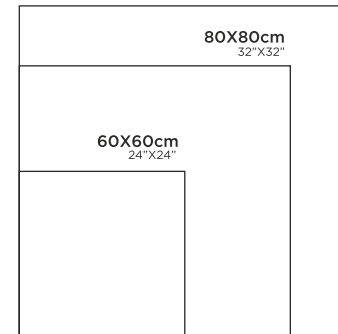

BAFIN STONE

FINISH : CARVING

R : O4

120X240cm
48"X95"

120X120cm
48"X48"

30X30cm
12"X12"

30X30cm
12"X12"

FINISH : CARVING