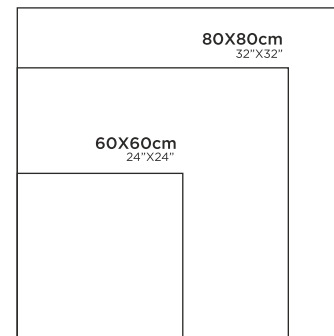

FINISH : CARVING
R : O6

120X240cm
48"X95"

120X120cm
48"X48"

30X30cm
12"X12"

30X30cm
12"X12"

ARENA ELITE ROSSET

FINISH : CARVING
R : O6

120X240cm
48"X95"

30X30cm
12"X12"

30X30cm
12"X12"

ARENA ELITE SMOKE

FINISH : CARVING
R : O6

120X240cm
48"X95"

120X120cm
48"X48"

30X30cm
12"X12"

30X30cm
12"X12"