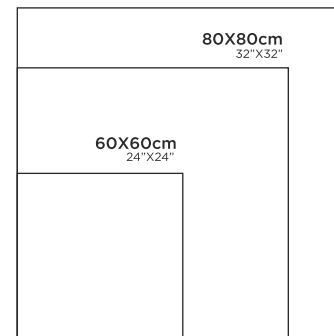

30X30cm
12"X12"

30X30cm
12"X12"

PERTH BIANCO

FINISH : CARVING
R : O3

120X240cm
48"X95"

120X120cm
48"X48"

30X30cm
12"X12"

30X30cm
12"X12"