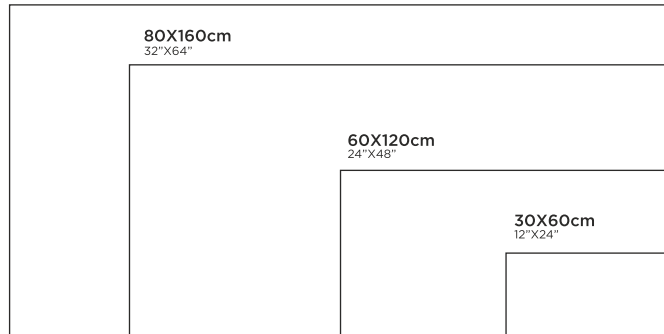

30X30cm
12"X12"

VIRON SILVER

FINISH : CARVING

R : O3

120X240cm
48"X95"

120X120cm
48"X48"

30X30cm
12"X12"

30X30cm
12"X12"