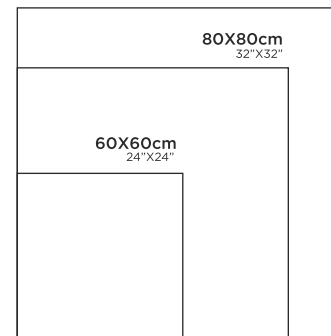

30X30cm
12"X12"

CELIO BEIGE

FINISH : CARVING

R : O4

120X240cm
48"X95"

120X120cm
48"X48"

30X30cm
12"X12"

30X30cm
12"X12"

CELIO BROWN

FINISH : CARVING

R : O4

120X240cm
48"X95"

120X120cm
48"X48"

30X30cm
12"X12"

30X30cm
12"X12"

CELIO GREY

FINISH : CARVING

R : O4

120X240cm
48"X95"

120X120cm
48"X48"

30X30cm
12"X12"

30X30cm
12"X12"

CELIO MINK

FINISH : CARVING