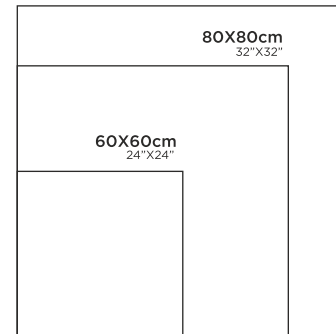

30X30cm
12"X12"

30X30cm
12"X12"

PERTH BIANCO

FINISH : CARVING
R : O3

120X240cm
48"X95"

120X120cm
48"X48"

30X30cm
12"X12"

30X30cm
12"X12"