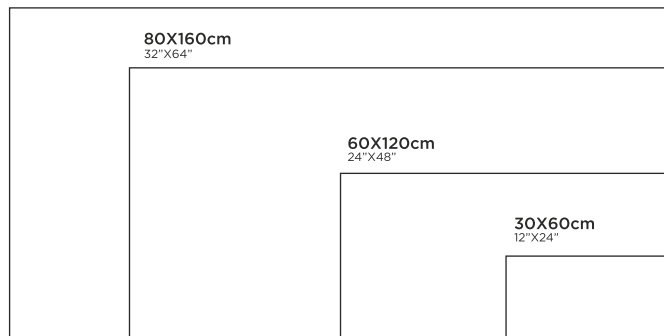

FINISH : CARVING
R : O6

120X240cm
48"X95"

120X120cm
48"X48"

30X30cm
12"X12"

30X30cm
12"X12"

ARENA ELITE ROSSET

FINISH : CARVING
R : O6

120X240cm
48"X95"