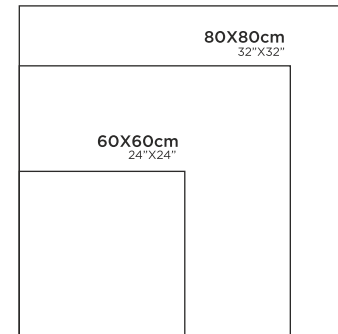

120X240cm
48"X95"

120X120cm
48"X48"

30X30cm
12"X12"

30X30cm
12"X12"

WILLIAM STEEL

FINISH : CARVING
R : O6

120X240cm
48"X95"

120X120cm
48"X48"

30X30cm
12"X12"

30X30cm
12"X12"

WILLIAM STONE

FINISH : CARVING
R : O6

120X240cm
48"X95"

120X120cm
48"X48"

30X30cm
12"X12"

30X30cm
12"X12"