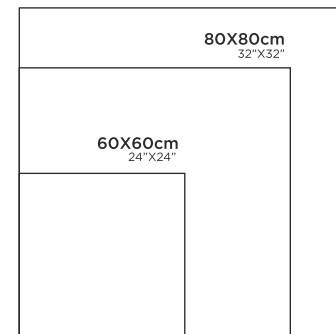

FINISH : CARVING

RIVAS BROWN

FINISH : CARVING

R : O4

120X240cm
48"X95"

120X120cm
48"X48"

30X30cm
12"X12"

30X30cm
12"X12"