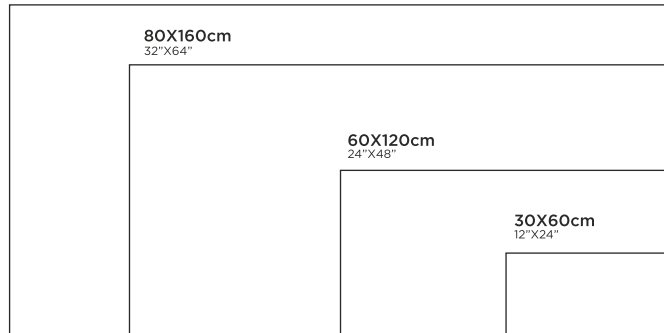

30X30cm
12"X12"

30X30cm
12"X12"

ROBUSTA COCA

FINISH : CARVING

R : O6

120X240cm
48"X95"

120X120cm
48"X48"

30X30cm
12"X12"