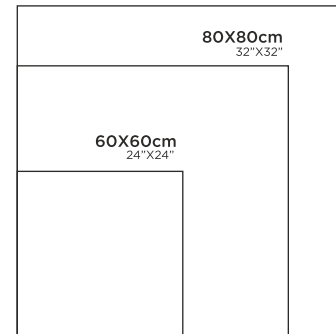

30X30cm
12"X12"

HIMALIYA ROCK

FINISH : CARVING

R : O4

120X240cm
48"X95"

120X120cm
48"X48"

30X30cm
12"X12"

30X30cm
12"X12"

HIMALIYA SILK

FINISH : CARVING

R : O4

120X240cm
48"X95"

120X120cm
48"X48"

30X30cm
12"X12"

30X30cm
12"X12"

FINISH : CARVING