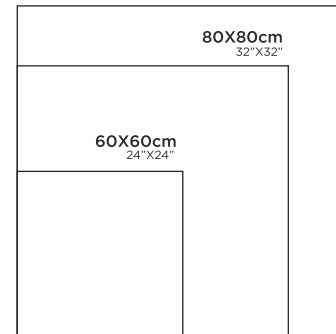

120X120cm
48"X48"

30X30cm
12"X12"

30X30cm
12"X12"

ATLAS HILLS

FINISH : CARVING

R : O4

120X240cm
48"X95"

120X120cm
48"X48"

30X30cm
12"X12"

30X30cm
12"X12"

ATLAS PEAK

FINISH : CARVING

R : O4

120X240cm
48"X95"

120X120cm
48"X48"

30X30cm
12"X12"