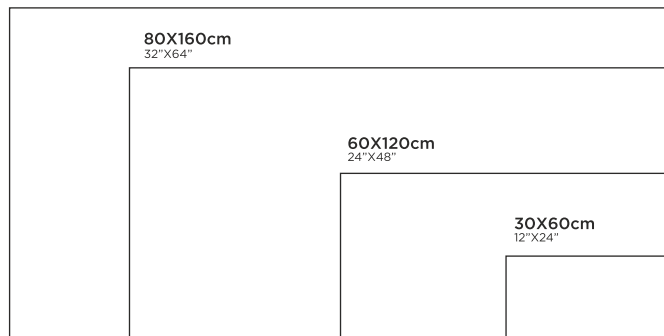

120X120cm
48"X48"

30X30cm
12"X12"

30X30cm
12"X12"

CELESTIAL WHITE

FINISH : CARVING
R : O4

120X240cm
48"X95"

120X120cm
48"X48"

30X30cm
12"X12"