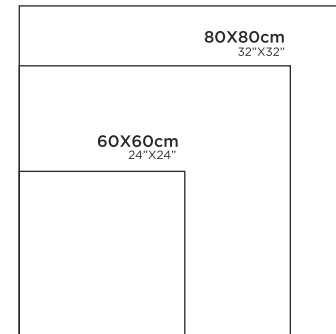

30X30cm
12"X12"

30X30cm
12"X12"

SPIDER BROWN

FINISH : CARVING
R : O5

120X240cm
48"X95"

120X120cm
48"X48"

30X30cm
12"X12"

30X30cm
12"X12"