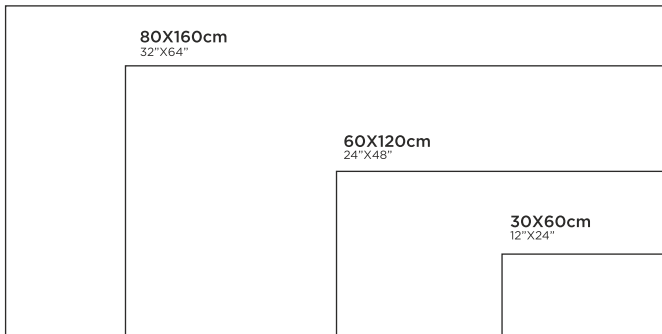

120X120cm
48"X48"

30X30cm
12"X12"

30X30cm
12"X12"

HAWK STEEL

FINISH : CARVING

R : 08

120X240cm
48"X95"

120X120cm
48"X48"