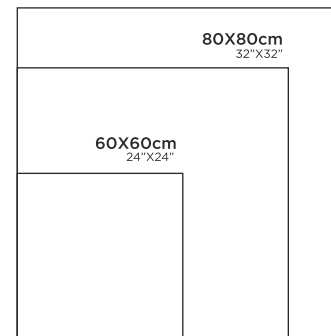

120X120cm
48"X48"