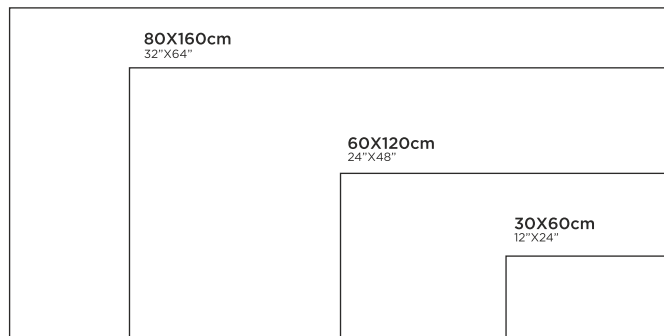

FINISH : CARVING
R : O6

120X240cm
48"X95"

120X120cm
48"X48"

30X30cm
12"X12"

30X30cm
12"X12"

ARENA ELITE ROSSET

FINISH : CARVING
R : O6

120X240cm
48"X95"