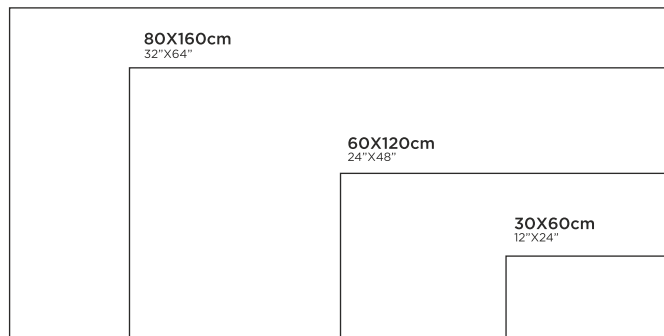

30X30cm
12"X12"

30X30cm
12"X12"

PERTH BIANCO

FINISH : CARVING
R : O3

120X240cm
48"X95"

120X120cm
48"X48"

30X30cm
12"X12"

30X30cm
12"X12"