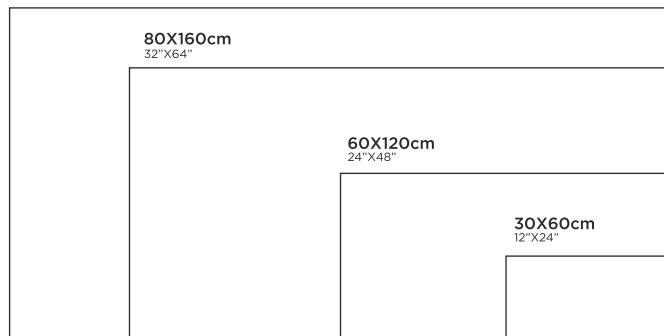

PERLINO DUSKY

FINISH : CARVING

R : O4

120X240cm
48"X95"