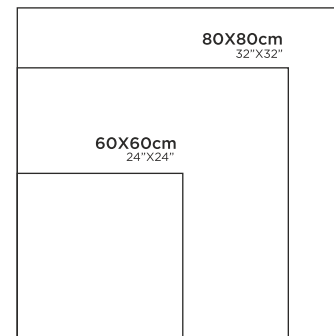

120X120cm
48"X48"

30X30cm
12"X12"

30X30cm
12"X12"

CELESTIAL WHITE

FINISH : CARVING
R : O4

120X240cm
48"X95"

120X120cm
48"X48"

30X30cm
12"X12"