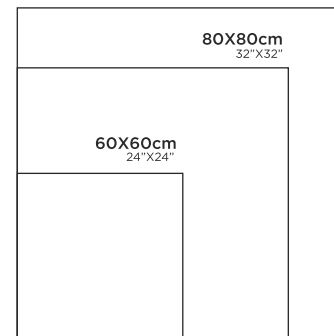

120X120cm
48"X48"