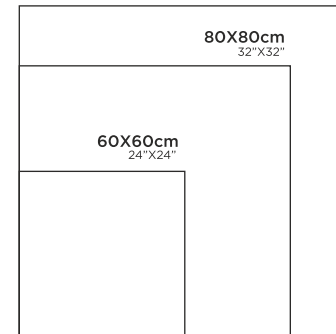

120X120cm
48"X48"