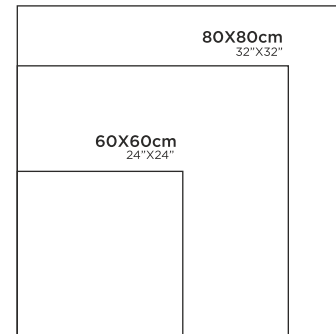

30X30cm
12"X12"

30X30cm
12"X12"

ORI DESERT

FINISH : CARVING

R : O4

120X240cm
48"X95"

120X120cm
48"X48"

30X30cm
12"X12"