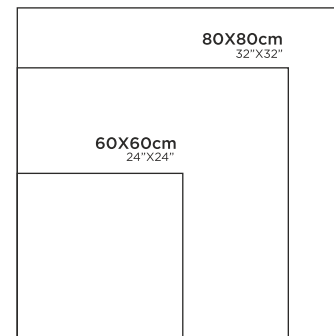

120X240cm
48"X95"

120X120cm
48"X48"

30X30cm
12"X12"

30X30cm
12"X12"

DIABLO BEIGE

FINISH : CARVING
R : O4

120X240cm
48"X95"

120X120cm
48"X48"