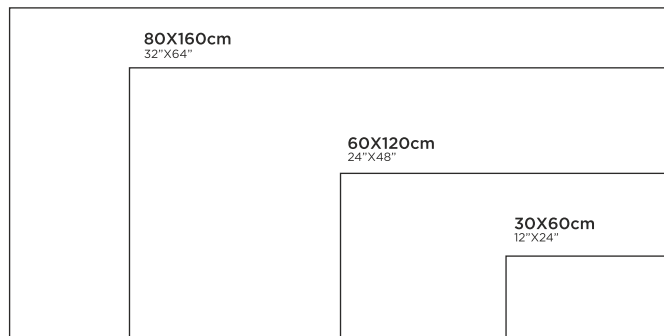

120X120cm
48"X48"

30X30cm
12"X12"

30X30cm
12"X12"

NIMBUS SILVER

FINISH : CARVING

R : O4

120X240cm
48"X95"

120X120cm
48"X48"