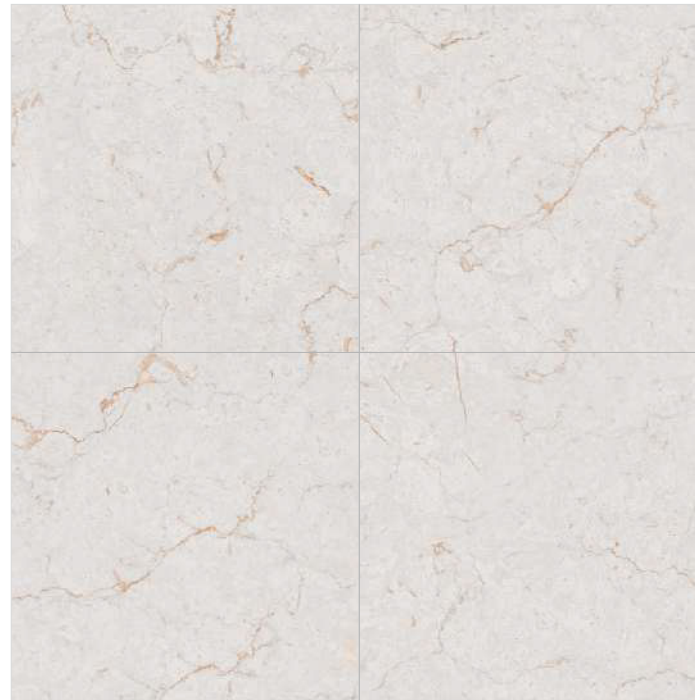

FINISH : CARVING
R : O6

120X240cm
48"X95"

120X120cm
48"X48"

30X30cm
12"X12"

30X30cm
12"X12"

ARENA ELITE ROSSET

FINISH : CARVING
R : O6

120X240cm
48"X95"