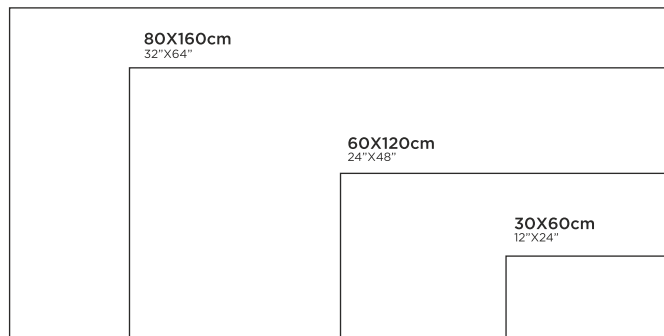

120X240cm
48"X95"

120X120cm
48"X48"

30X30cm
12"X12"

30X30cm
12"X12"

DIABLO BEIGE

FINISH : CARVING
R : O4

120X240cm
48"X95"

120X120cm
48"X48"