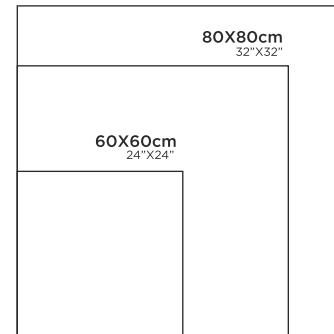

120X240cm
48"X95"

120X120cm
48"X48"

30X30cm
12"X12"

30X30cm
12"X12"

ROYAL SATVARIO BLUE

FINISH : CARVING
R : O5

120X240cm
48"X95"

120X120cm
48"X48"