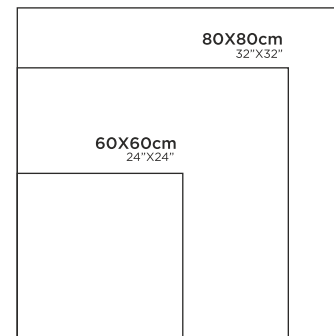

ORI
DESERT

FINISH : CARVING

LA STONE MONERA

FINISH : CARVING
R : O3

120X240cm
48"X95"

120X120cm
48"X48"

30X30cm
12"X12"

30X30cm
12"X12"