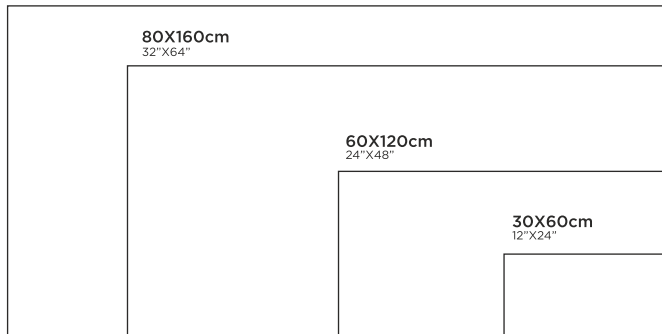

LINER SAND

FINISH : CARVING
R : O3

120X240cm
48"X95"