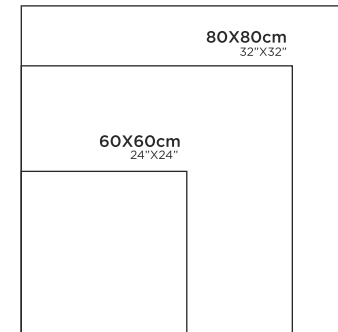

30X30cm
12"X12"

ROBUSTA STEEL

FINISH : CARVING

R : O6

120X240cm
48"X95"

120X120cm
48"X48"

30X30cm
12"X12"

30X30cm
12"X12"