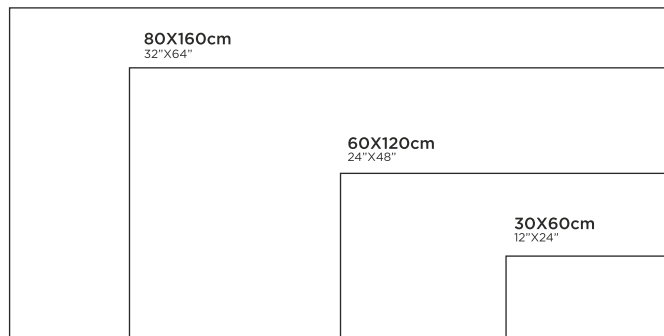

ORI
DESERT

FINISH : CARVING

LA STONE MONERA

FINISH : CARVING
R : O3

120X240cm
48"X95"

120X120cm
48"X48"

30X30cm
12"X12"

30X30cm
12"X12"