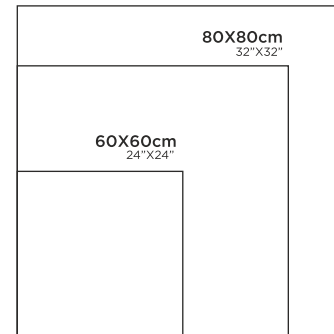

FINISH : CARVING

PARKEN GOLD

FINISH : CARVING

R : O6

120X240cm
48"X95"

120X120cm
48"X48"

30X30cm
12"X12"

30X30cm
12"X12"