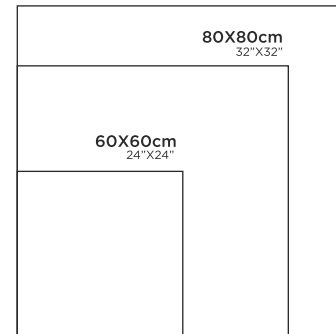

120X120cm
48"X48"