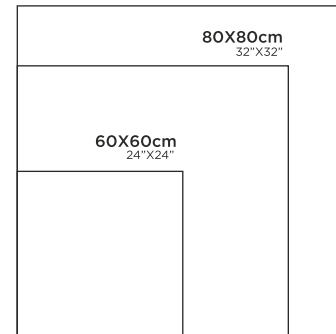

120X120cm
48"X48"