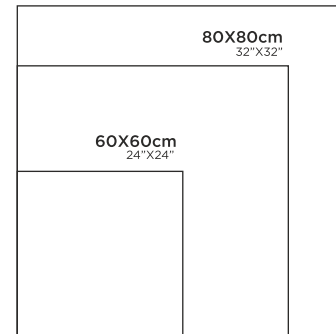

120X120cm
48"X48"