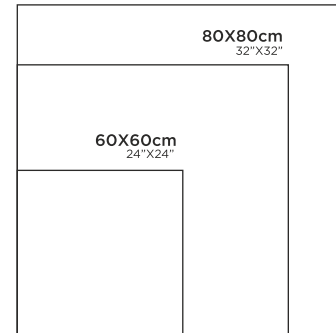

30X30cm
12"X12"

30X30cm
12"X12"

ROBUSTA COCA

FINISH : CARVING

R : O6

120X240cm
48"X95"

120X120cm
48"X48"

30X30cm
12"X12"