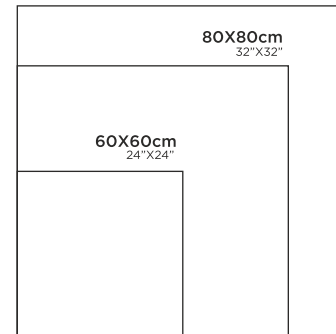

120X120cm
48"X48"