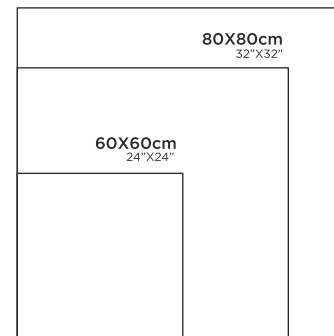

120X120cm
48"X48"