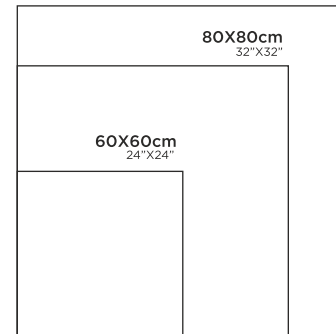

120X120cm
48"X48"