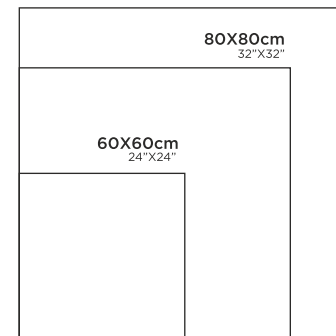

30X30cm
12"X12"

30X30cm
12"X12"

SPIDER BROWN

FINISH : CARVING
R : O5

120X240cm
48"X95"

120X120cm
48"X48"

30X30cm
12"X12"

30X30cm
12"X12"