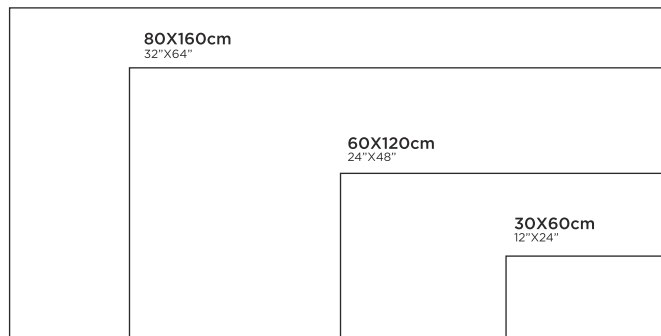

120X240cm
48"X95"

120X120cm
48"X48"

30X30cm
12"X12"

30X30cm
12"X12"

NIMBUS COPPER

FINISH : CARVING

R : O4

120X240cm
48"X95"