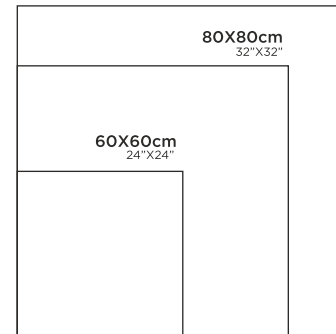

30X30cm
12"X12"

30X30cm
12"X12"

WILLIAM STONE

FINISH : CARVING
R : O6

120X240cm
48"X95"

120X120cm
48"X48"

30X30cm
12"X12"

30X30cm
12"X12"

WILLIAM BEIGE

FINISH : CARVING

R : O6

120X240cm
48"X95"

120X120cm
48"X48"

30X30cm
12"X12"

30X30cm
12"X12"

FINISH : CARVING