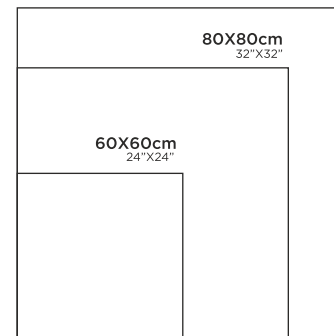

120X120cm
48"X48"