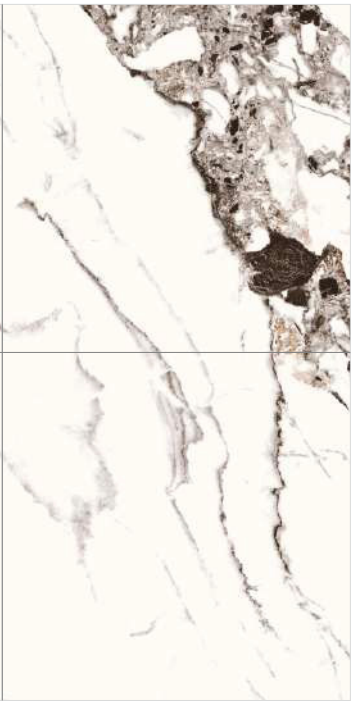

VISTRON STONE

FINISH : CARVING

R : O6

120X240cm
48"X95"

120X120cm
48"X48"

30X30cm
12"X12"

30X30cm
12"X12"

VOLOS DESERT