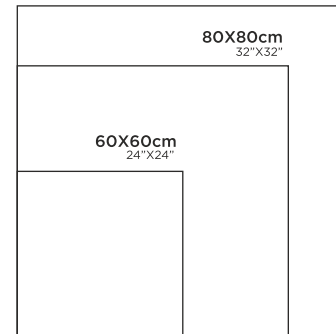

120X240cm
48"X95"

120X120cm
48"X48"

30X30cm
12"X12"

30X30cm
12"X12"

WILLIAM STEEL

FINISH : CARVING
R : O6

120X240cm
48"X95"

120X120cm
48"X48"