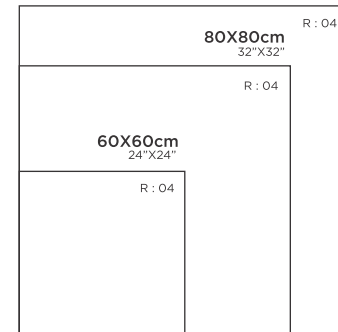

120X120cm
48"X48"