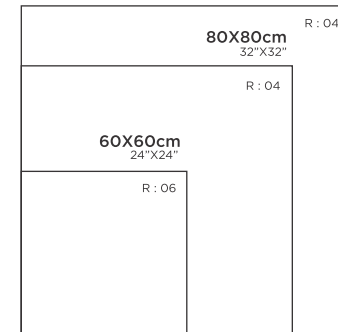

120X120cm
48"X48"