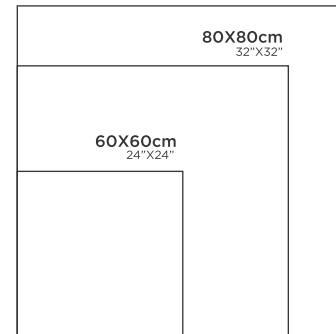

BELGIO RED

FINISH : HIGH GLOSS

R : O3

120X240cm
48"X95"

120X120cm
48"X48"

30X30cm
12"X12"

30X30cm
12"X12"

FINISH : HIGH GLOSS