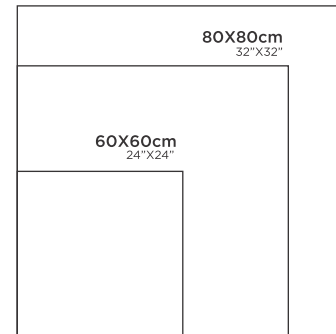

120X120cm
48"X48"