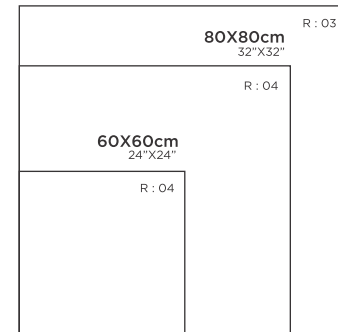

120X120cm
48"X48"