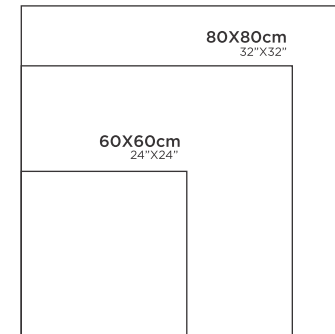

120X120cm
48"X48"