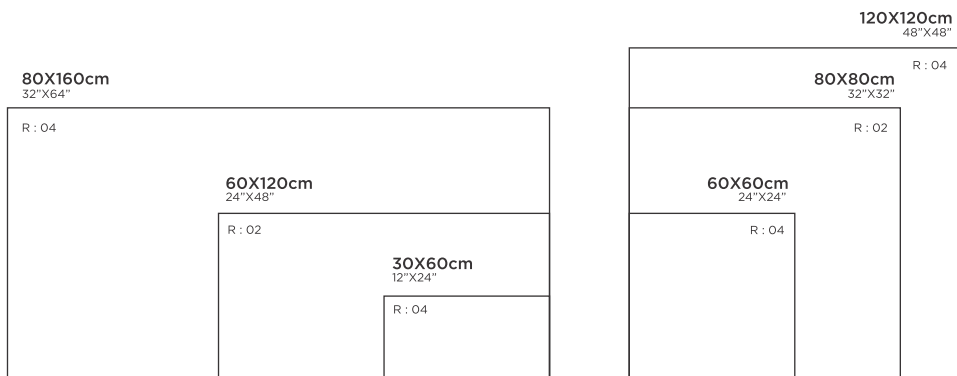

AZUL BLUE

FINISH : HIGH GLOSS

R : O2