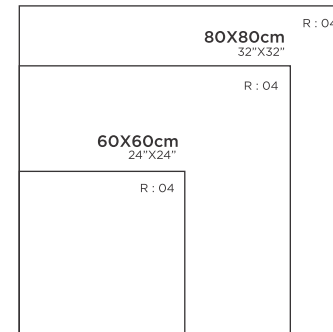

120X120cm
48"X48"