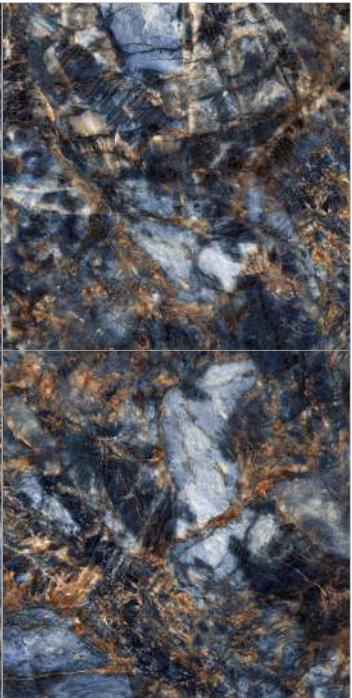

FINISH : HIGH GLOSS

ASTORIYA NATURAL

FINISH : HIGH GLOSS

R : O5

120X240cm
48"X95"

120X120cm
48"X48"

30X30cm
12"X12"

30X30cm
12"X12"