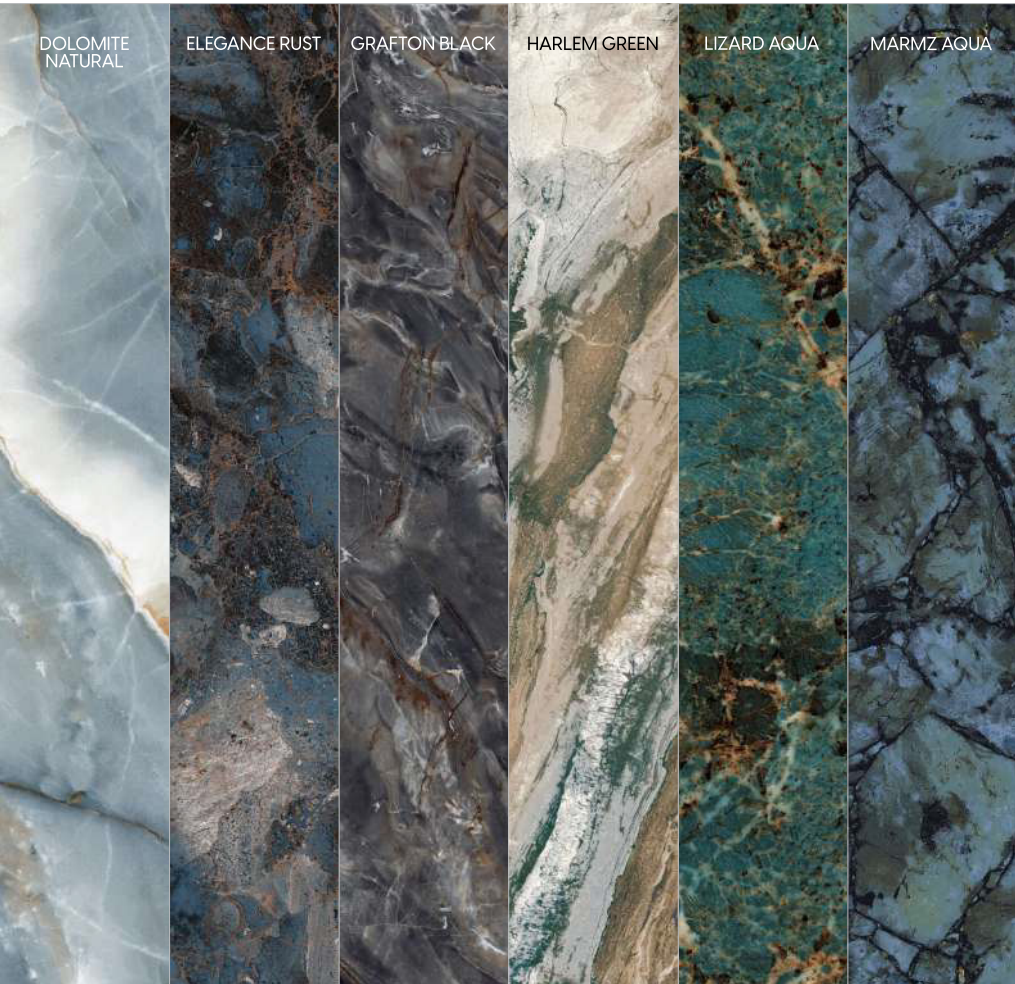

RANDOM SERIES