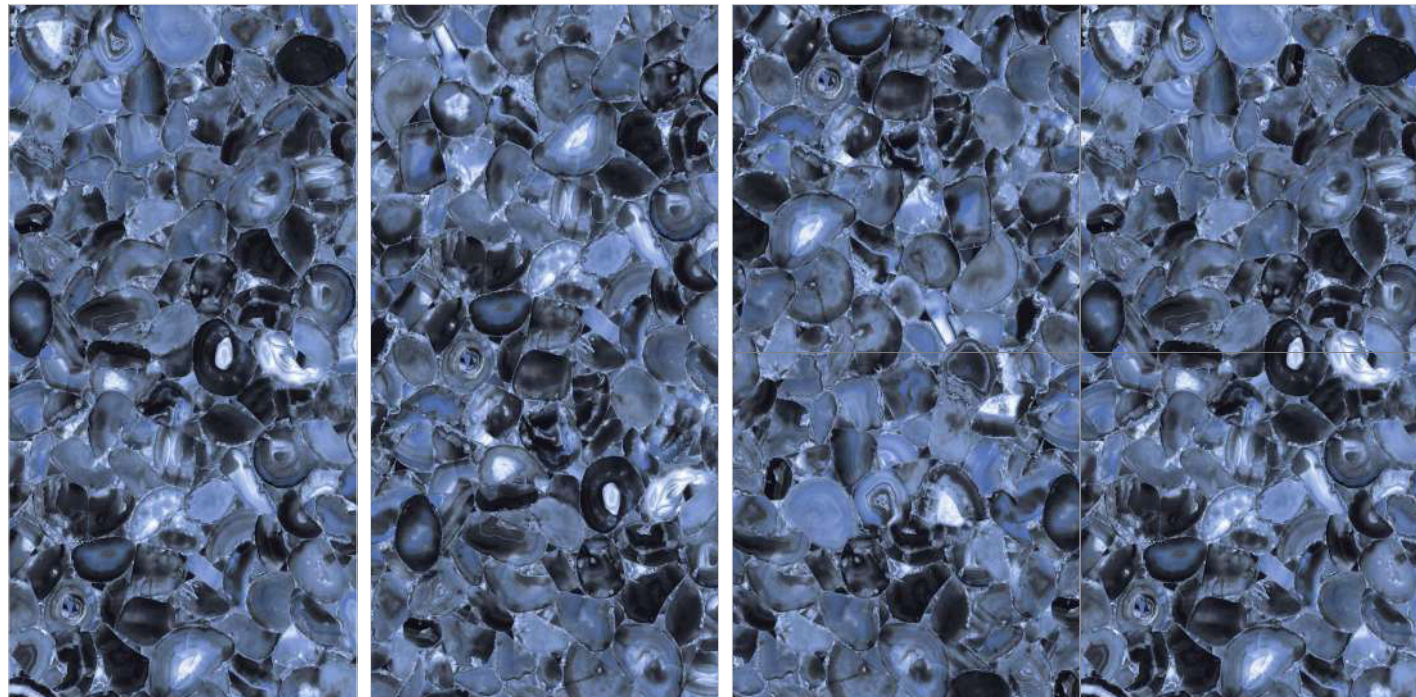

R : 04

120X240cm
48"X95"

120X120cm
48"X48"

30X30cm
12"X12"

30X30cm
12"X12"

AGATA AZUL

FINISH : HIGH GLOSS

R : O3