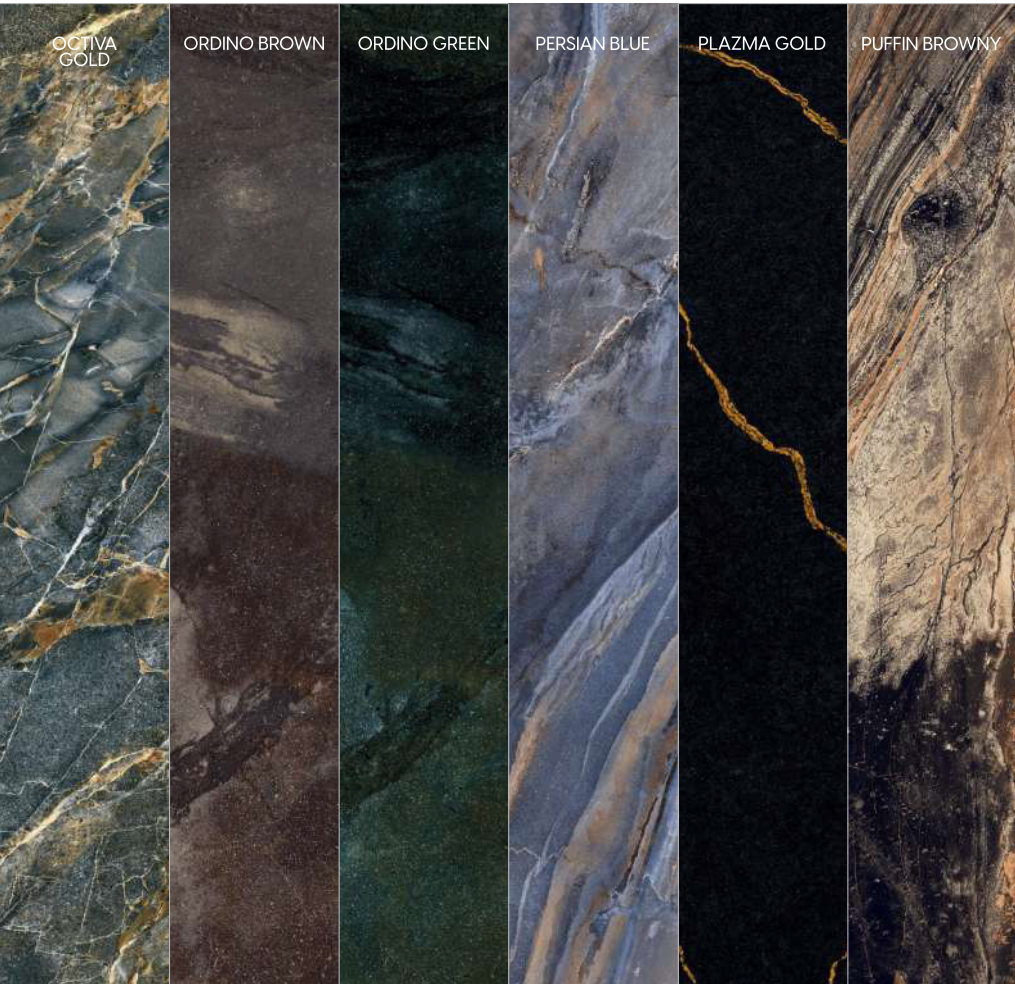

120X240cm
48"X95"

120X120cm
48"X48"

30X30cm
12"X12"

30X30cm
12"X12"

FINISH : HIGH GLOSS

R : O4

MARMZ AQUA

RANDOM SERIES