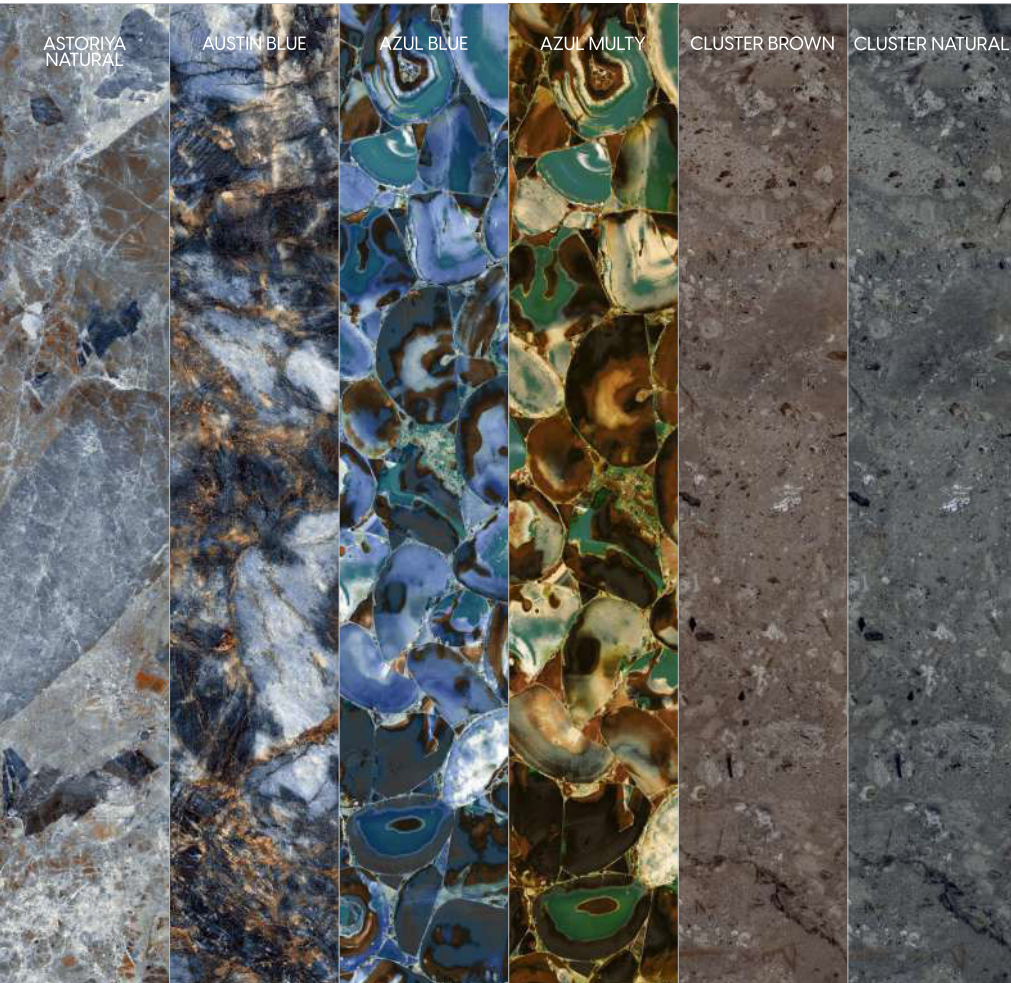

120X240cm
48"X95"

120X120cm
48"X48"

30X30cm
12"X12"

30X30cm
12"X12"

FINISH : HIGH GLOSS

R : O4

ARMOUR ONYX-ROYAL

RANDOM SERIES