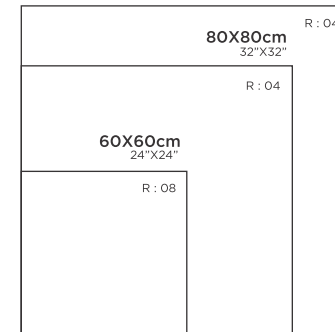

ORDINO BROWN

FINISH : HIGH GLOSS

R : 06

120X240cm
48"X95"

120X120cm
48"X48"

30X30cm
12"X12"

30X30cm
12"X12"

ORDINO GREEN