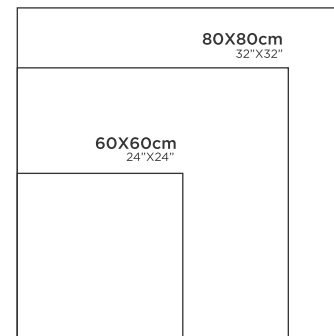

30X30cm
12"X12"

OCTANCE YELLOW

FINISH : HIGH GLOSS

R : O5

120X240cm
48"X95"

120X120cm
48"X48"

30X30cm
12"X12"

30X30cm
12"X12"