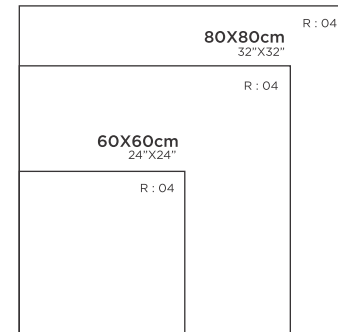

120X120cm
48"X48"

30X30cm
12"X12"

30X30cm
12"X12"

SIMBA BLACK

FINISH : HIGH GLOSS

R : 06

120X240cm
48"X95"

120X120cm
48"X48"