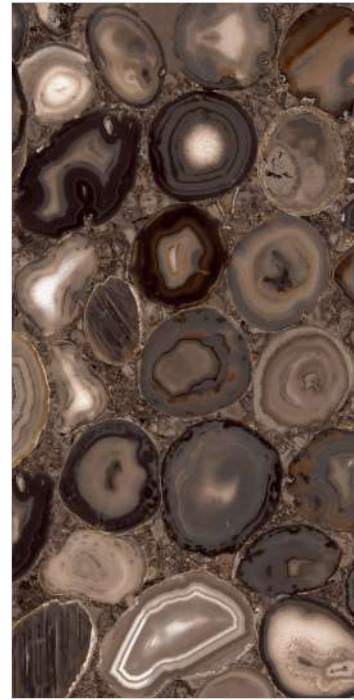

120X240cm
48"X95"

120X120cm
48"X48"

30X30cm
12"X12"

30X30cm
12"X12"

FINISH : HIGH GLOSS

R : O3

AGATA AZUL

ALDO BROWN