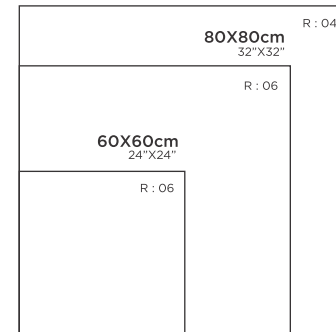

120X120cm
48"X48"