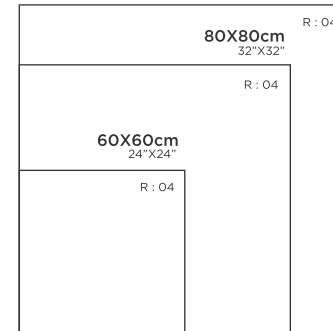

FINISH : HIGH GLOSS

OATIVA GOLD

FINISH : HIGH GLOSS

R : 04

120X240cm
48"X95"

120X120cm
48"X48"

30X30cm
12"X12"

30X30cm
12"X12"