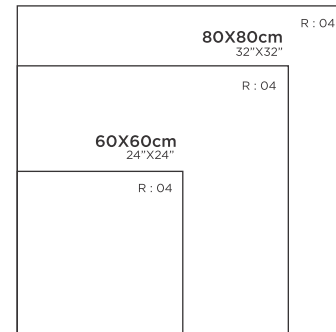

GRAFTON BLACK

FINISH : HIGH GLOSS

R : 04

120X240cm
48"X95"

120X120cm
48"X48"

30X30cm
12"X12"

30X30cm
12"X12"

HARLEM GREEN