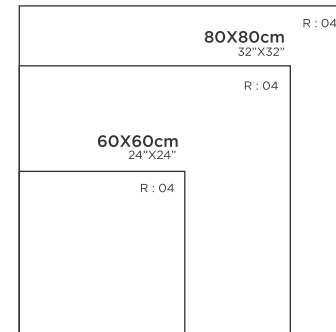

120X120cm
48"X48"