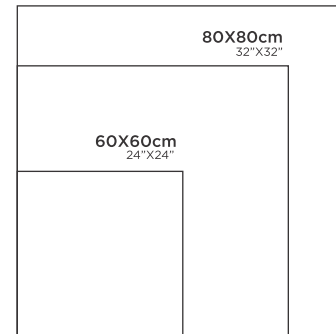

120X120cm
48"X48"

30X30cm
12"X12"

30X30cm
12"X12"

OCTANCE GREEN

FINISH : HIGH GLOSS

R : 05

120X240cm
48"X95"

120X120cm
48"X48"