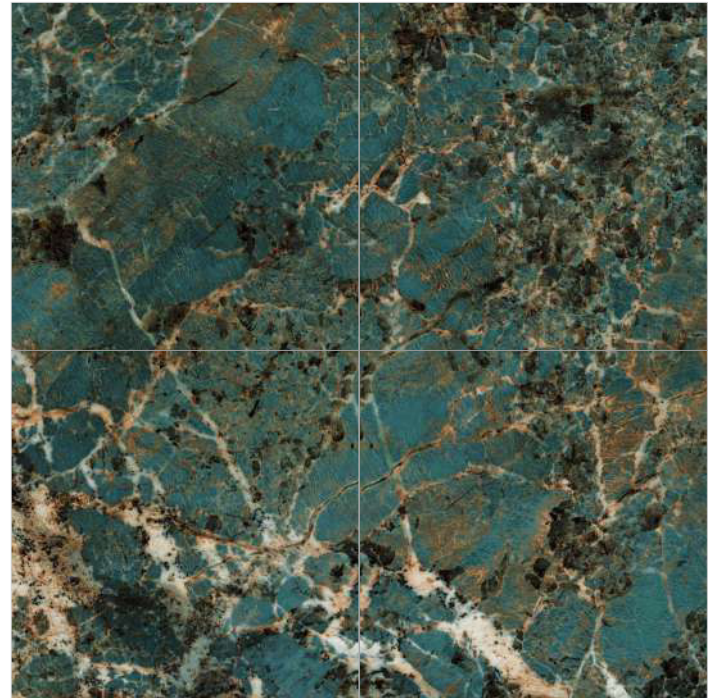

FINISH : HIGH GLOSS

R : 06

120X240cm
48"X95"

120X120cm
48"X48"

30X30cm
12"X12"

30X30cm
12"X12"

LIZARD AQUA

FINISH : HIGH GLOSS