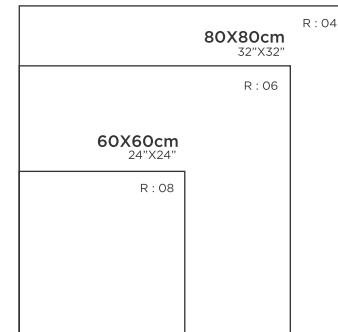

120X120cm
48"X48"