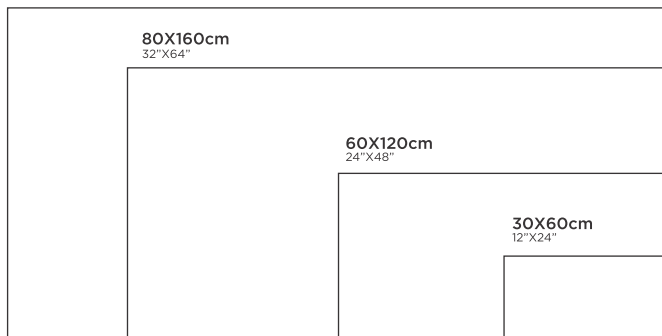

30X30cm
12"X12"

30X30cm
12"X12"

SIDON WHITE

FINISH : HIGH GLOSS
R : O3

120X240cm
48"X95"

120X120cm
48"X48"

30X30cm
12"X12"

30X30cm
12"X12"