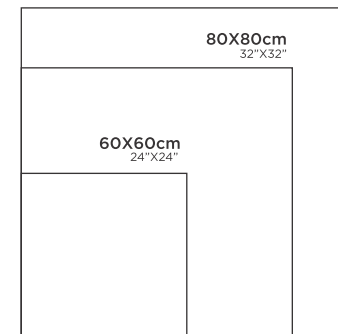

120X120cm
48"X48"