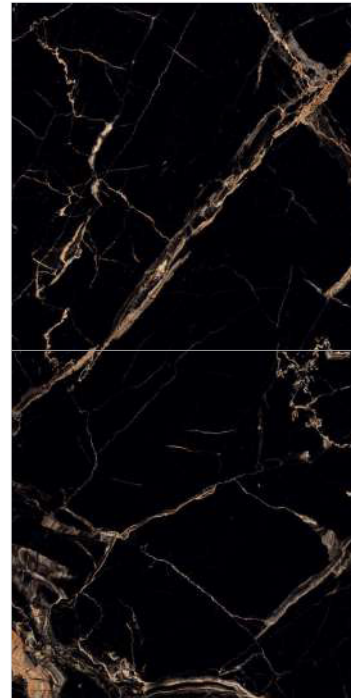

120X120cm
48"X48"

30X30cm
12"X12"

30X30cm
12"X12"

SIMBA BLACK

FINISH : HIGH GLOSS

R : 06

120X240cm
48"X95"

120X120cm
48"X48"