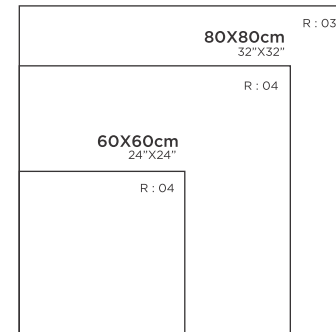

120X120cm
48"X48"