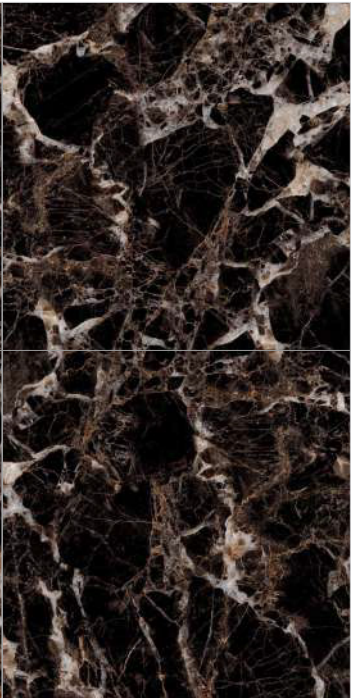

R : O2

120X240cm
48"X95"

120X120cm
48"X48"

30X30cm
12"X12"

30X30cm
12"X12"

IRISH BLACK

FINISH : HIGH GLOSS

R : 04