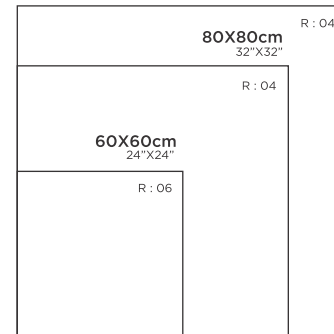

FINISH : HIGH GLOSS

ASTORIYA NATURAL

FINISH : HIGH GLOSS

R : O5

120X240cm
48"X95"

120X120cm
48"X48"

30X30cm
12"X12"

30X30cm
12"X12"