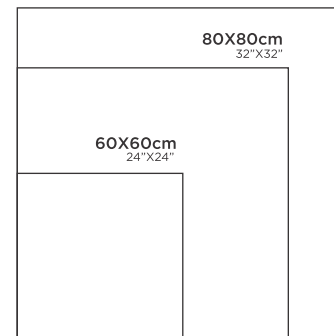

30X30cm
12"X12"

30X30cm
12"X12"

OCTANCE PINK

FINISH : HIGH GLOSS

R : O5

120X240cm
48"X95"

120X120cm
48"X48"

30X30cm
12"X12"