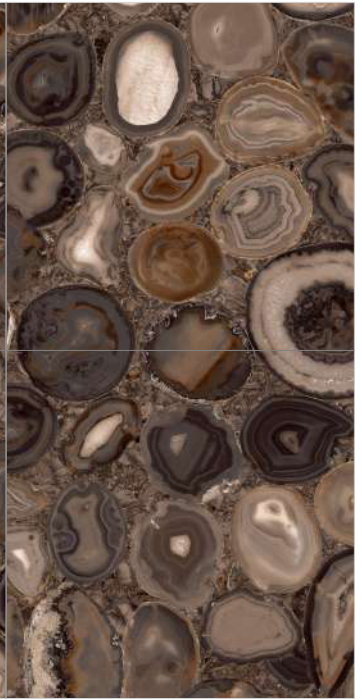

120X240cm
48"X95"

120X120cm
48"X48"

30X30cm
12"X12"

30X30cm
12"X12"

FINISH : HIGH GLOSS

R : O3

AGATA AZUL

ALDO BROWN