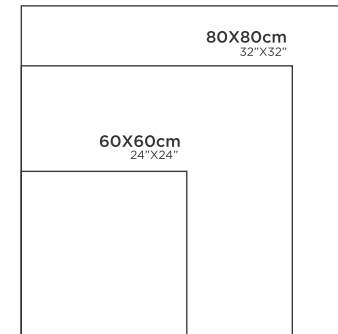

120X120cm
48"X48"