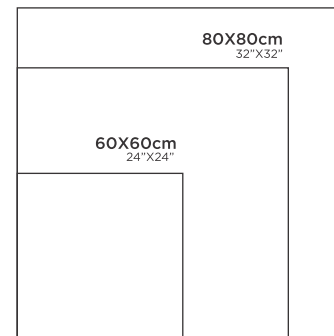

30X30cm
12"X12"

30X30cm
12"X12"

SIDON WHITE

FINISH : HIGH GLOSS
R : O3

120X240cm
48"X95"

120X120cm
48"X48"

30X30cm
12"X12"

30X30cm
12"X12"