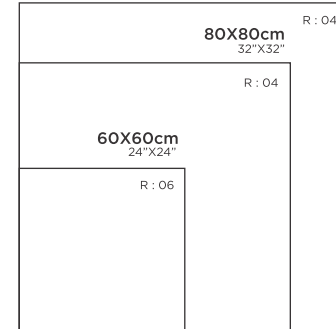

120X120cm
48"X48"