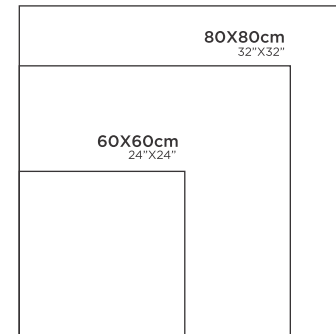

FORMATS

ONYX SERIES

FINISH : HIGH GLOSS

AQUA WHITE ONYX

FINISH : HIGH GLOSS

R : O4

120X240cm
48"X95"

120X120cm
48"X48"

30X30cm
12"X12"

30X30cm
12"X12"

SIDON WHITE

FINISH : HIGH GLOSS
R : O3

120X240cm
48"X95"

120X120cm
48"X48"

30X30cm
12"X12"

30X30cm
12"X12"