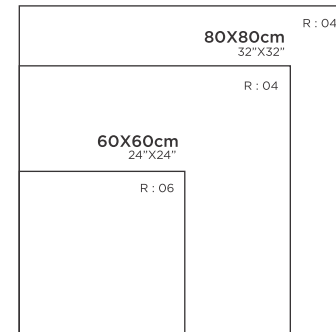

120X120cm
48"X48"