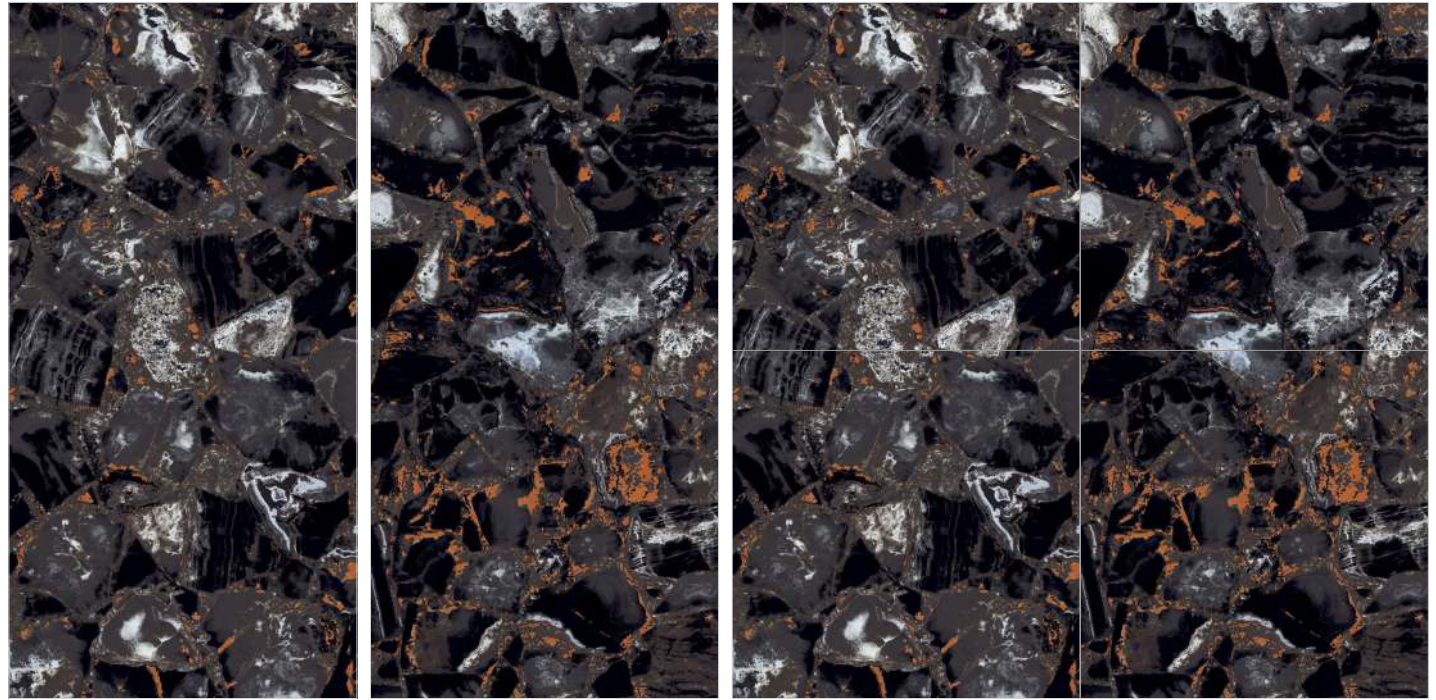

FINISH : HIGH GLOSS

R : O2

120X240cm
48"X95"

120X120cm
48"X48"

30X30cm
12"X12"

30X30cm
12"X12"

EMERALD BLACK

FINISH : HIGH GLOSS