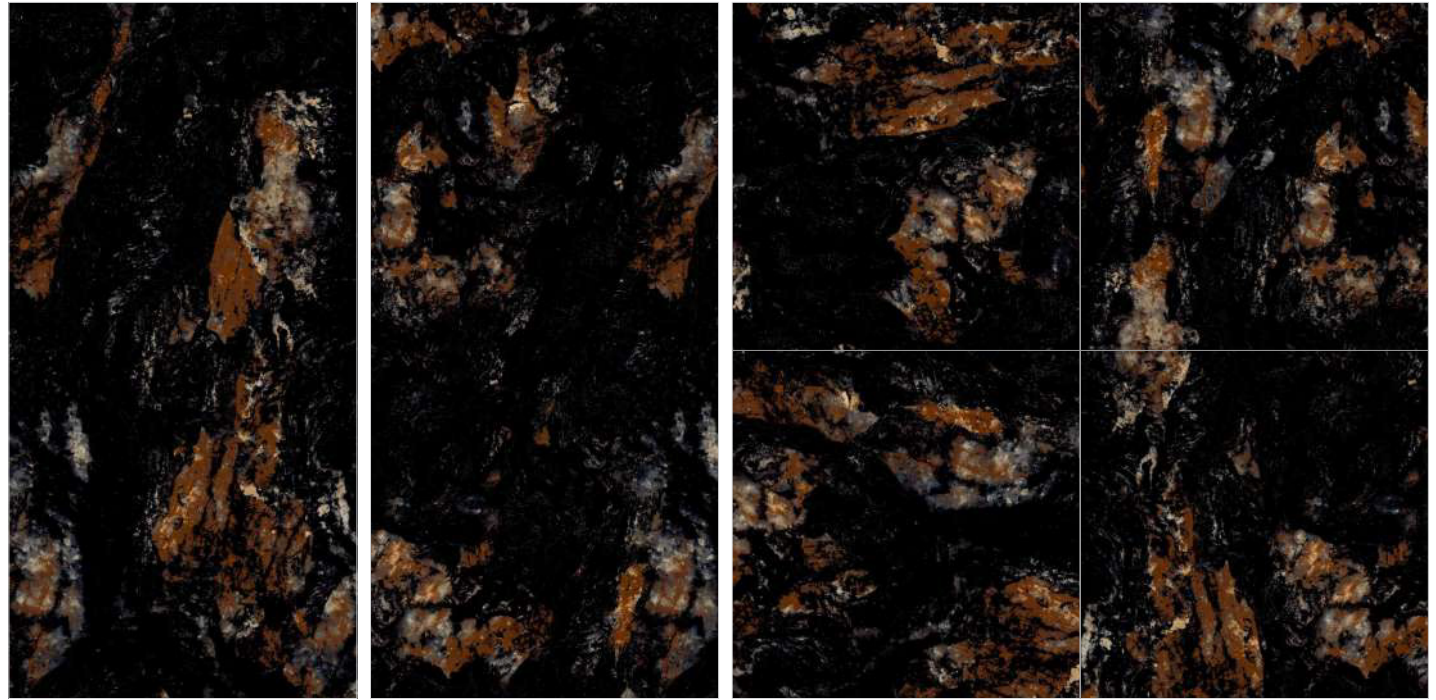

120X240cm
48"X95"

120X120cm
48"X48"

30X30cm
12"X12"

30X30cm
12"X12"

PERADO BLACK

FINISH : HIGH GLOSS

R : 04

120X240cm
48"X95"