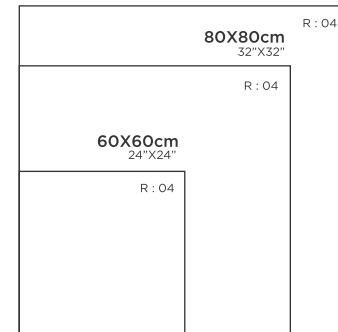

120X120cm
48"X48"