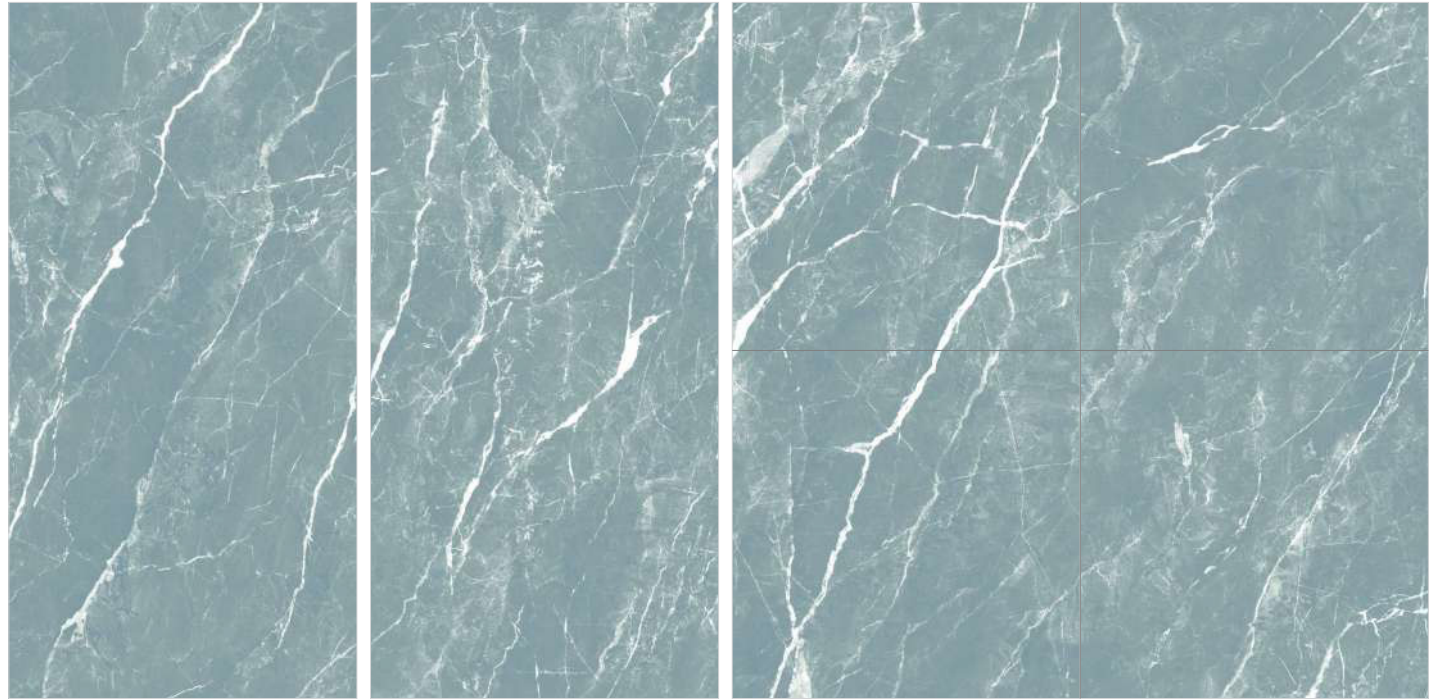

CLAIRE AQUA

FINISH : HIGH GLOSS

R : O6

120X240cm
48"X95"

120X120cm
48"X48"

30X30cm
12"X12"

30X30cm
12"X12"