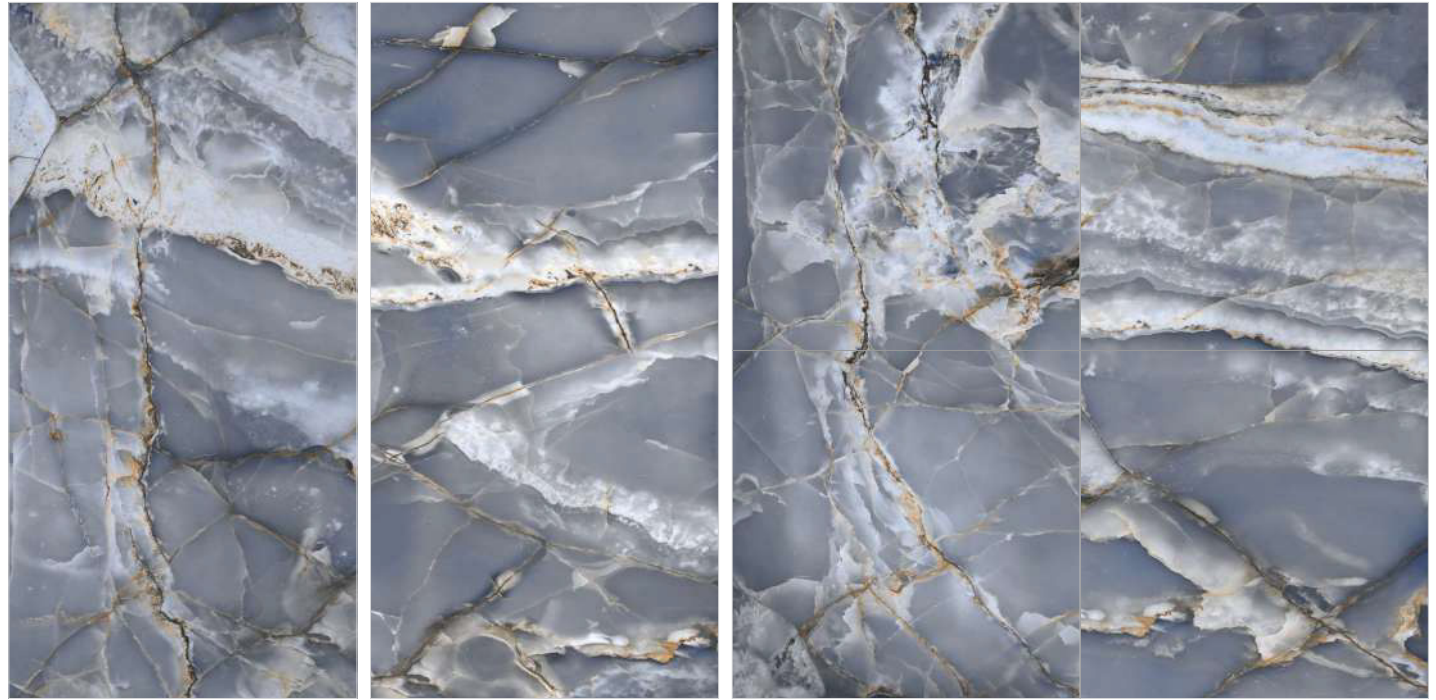

FINISH : HIGH GLOSS

R : O4

120X240cm
48"X95"

120X120cm
48"X48"

30X30cm
12"X12"

30X30cm
12"X12"

ARMOUR ONYX-BLUE

FINISH : HIGH GLOSS