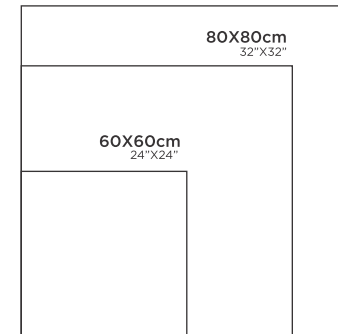

120X120cm
48"X48"