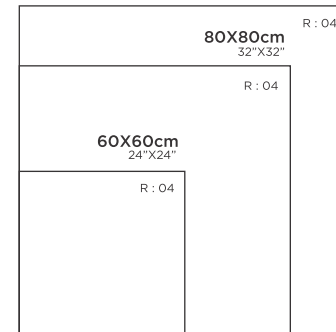

120X120cm
48"X48"