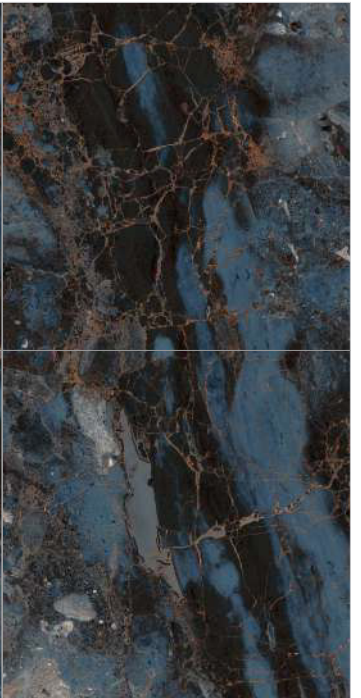

ELEGANCE RUST

FINISH : HIGH GLOSS

R : O3

120X240cm
48"X95"

120X120cm
48"X48"

30X30cm
12"X12"

30X30cm
12"X12"