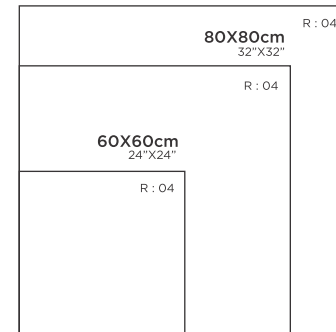

120X120cm
48"X48"