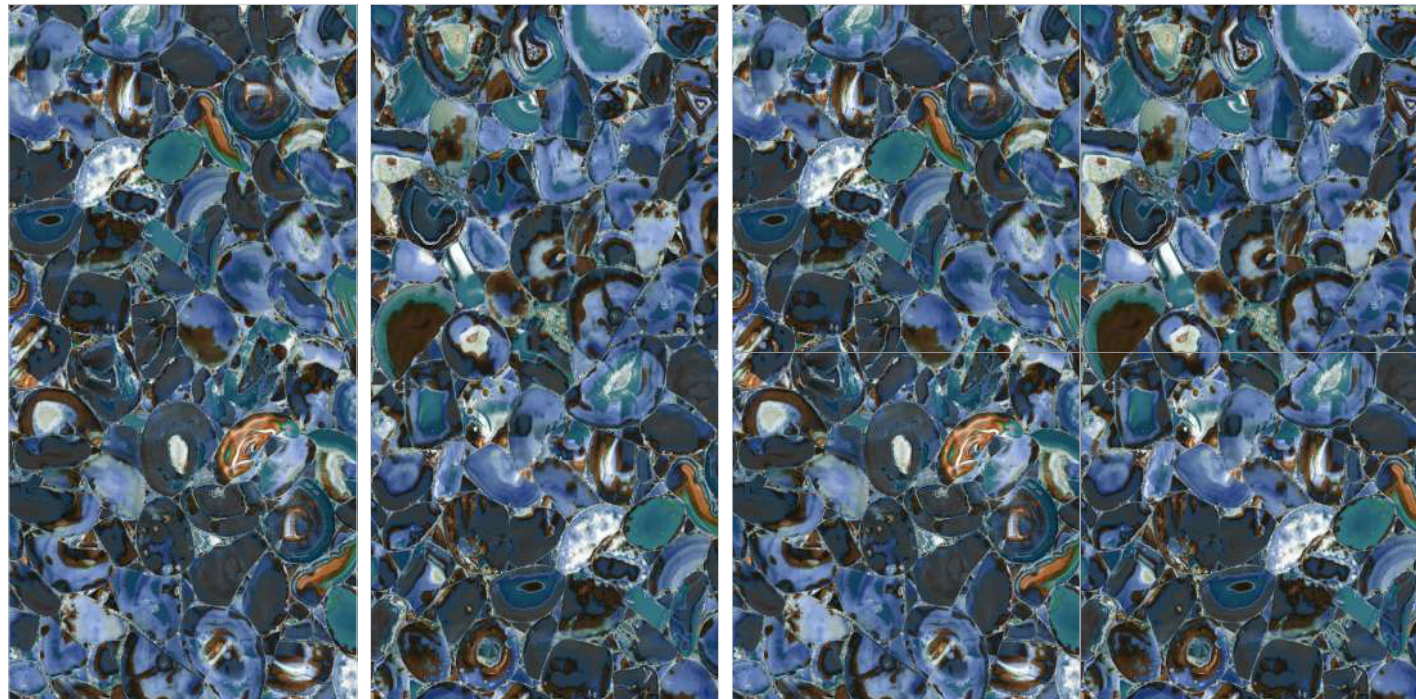

AUSTIN BLUE

FINISH : HIGH GLOSS

R : 04

120X240cm
48"X95"

120X120cm
48"X48"

30X30cm
12"X12"

30X30cm
12"X12"

AZUL BLUE