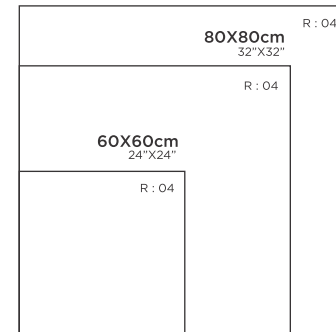

80X160cm
32"X64"

120X120cm
48"X48"

30X30cm
12"X12"

30X30cm
12"X12"

CLUSTER BROWN

FINISH : HIGH GLOSS

R : 04

120X240cm
48"X95"

120X120cm
48"X48"

30X30cm
12"X12"

30X30cm
12"X12"

CLUSTER NATURAL

FINISH : HIGH GLOSS

R : 04

120X240cm
48"X95"

120X120cm
48"X48"