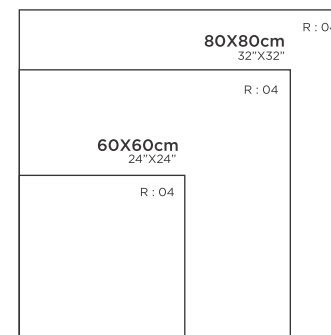

30X30cm
12"X12"

30X30cm
12"X12"

RANDOM SERIES

DOLOMITE NATURAL

FINISH : HIGH GLOSS
R : O4

120X240cm
48"X95"

120X120cm
48"X48"

30X30cm
12"X12"