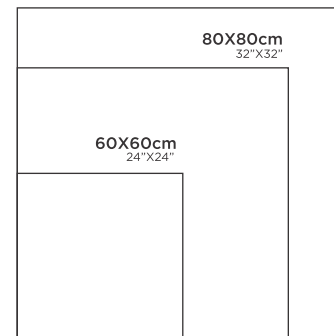

FINISH : HIGH GLOSS

BELGIO NATURAL

FINISH : HIGH GLOSS

R : O3

120X240cm
48"X95"

120X120cm
48"X48"

30X30cm
12"X12"

30X30cm
12"X12"