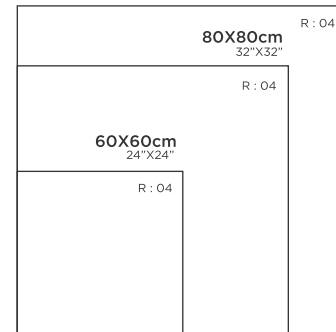

30X30cm
12"X12"

ISLAND ONYX

FINISH : HIGH GLOSS

R : 04

120X240cm
48"X95"

120X120cm
48"X48"

30X30cm
12"X12"

30X30cm
12"X12"