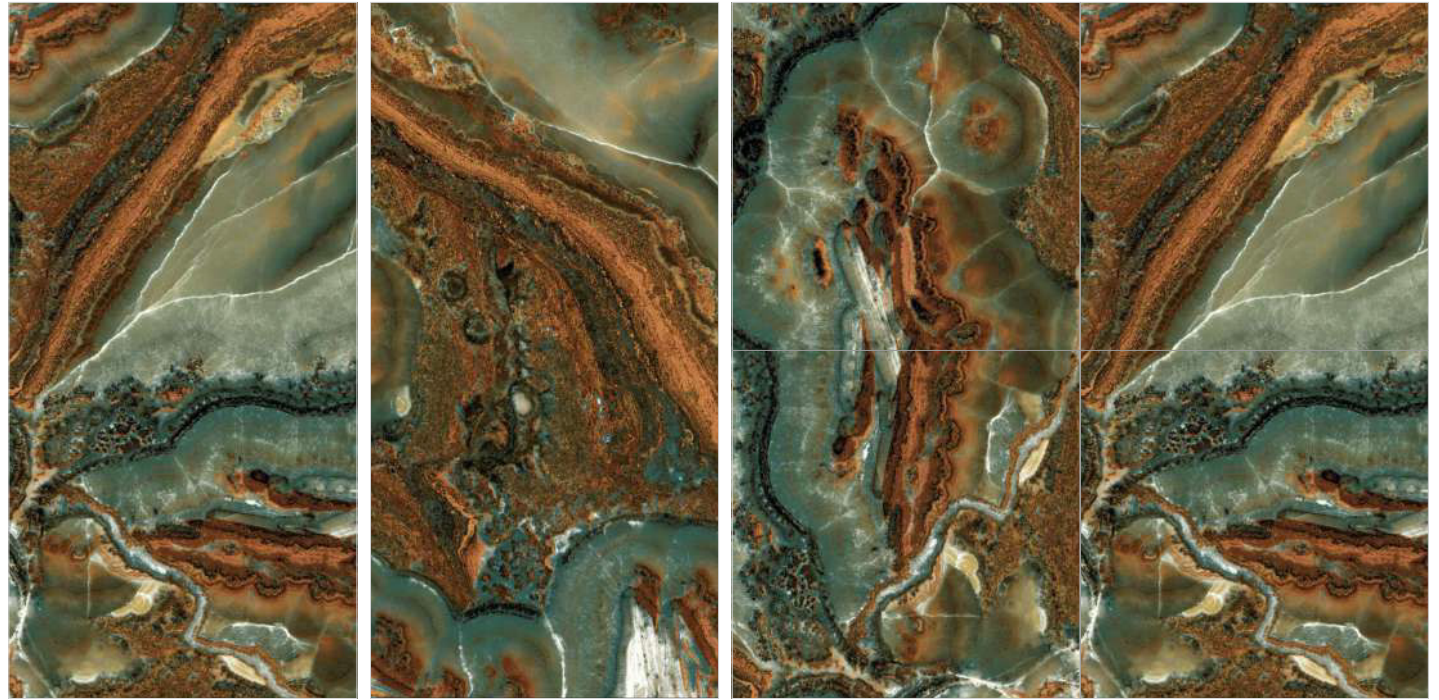

30X30cm
12"X12"

30X30cm
12"X12"

SIDON WHITE

FINISH : HIGH GLOSS
R : O3

120X240cm
48"X95"

120X120cm
48"X48"

30X30cm
12"X12"

30X30cm
12"X12"