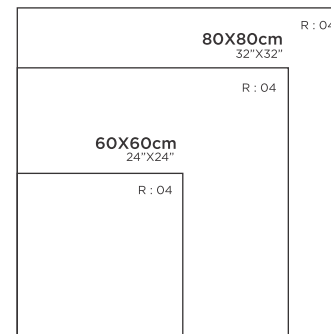

120X120cm
48"X48"