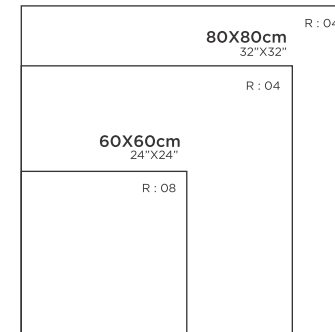

120X120cm
48"X48"