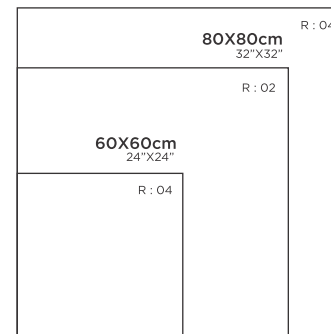

80X160cm
32"X64"

120X120cm
48"X48"

30X30cm
12"X12"

30X30cm
12"X12"

CLUSTER BROWN

FINISH : HIGH GLOSS

R : 04

120X240cm
48"X95"