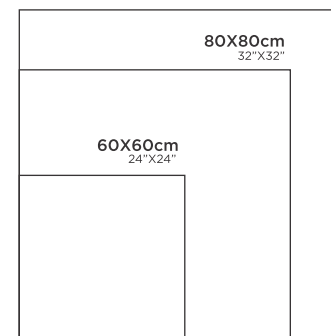

120X120cm
48"X48"