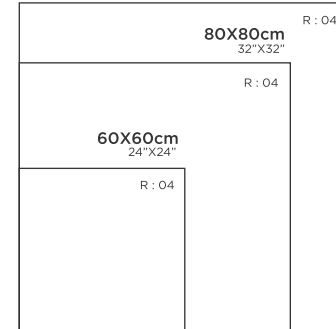

120X120cm
48"X48"