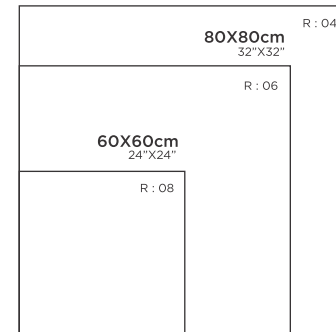

ROYAL BLUE

FINISH : HIGH GLOSS

R : 06

120X240cm
48"X95"

120X120cm
48"X48"

30X30cm
12"X12"

30X30cm
12"X12"

TOKYO KNIGHT