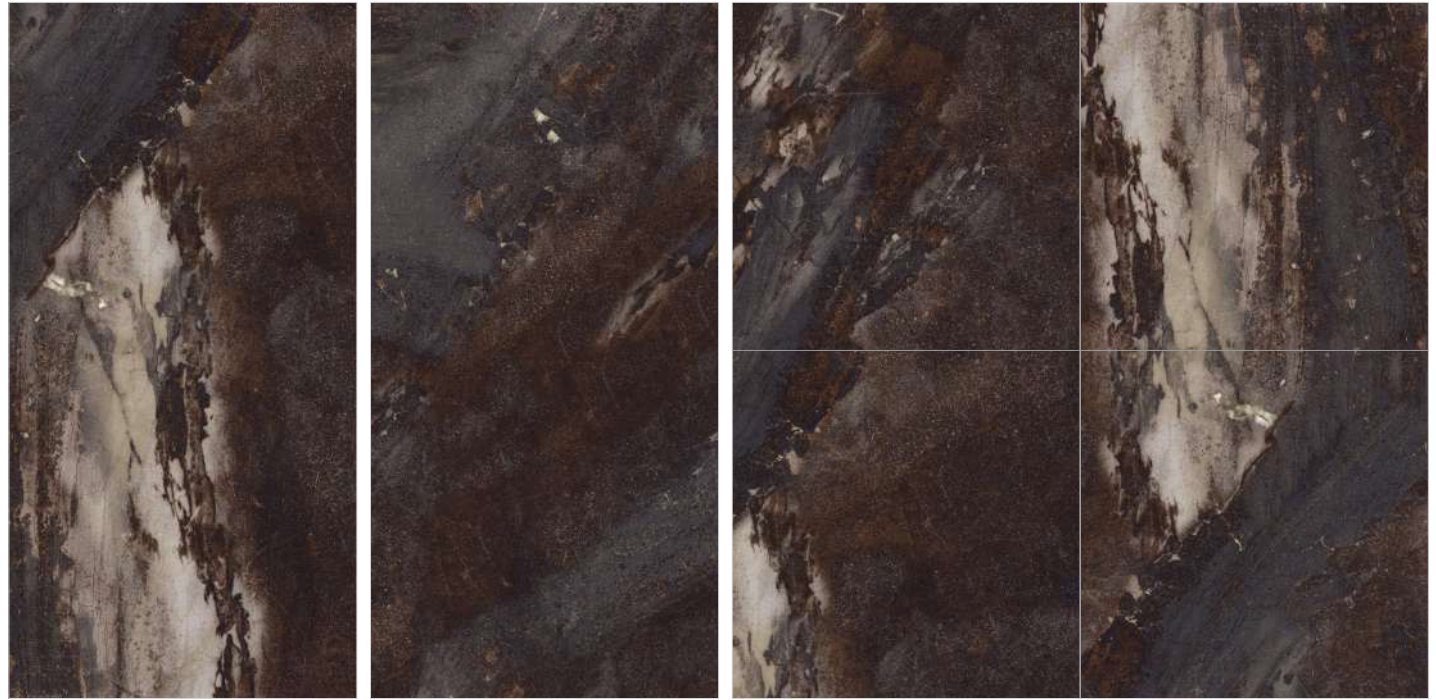

FINISH : HIGH GLOSS

OATIVA GOLD

FINISH : HIGH GLOSS

R : 04

120X240cm
48"X95"

120X120cm
48"X48"

30X30cm
12"X12"

30X30cm
12"X12"