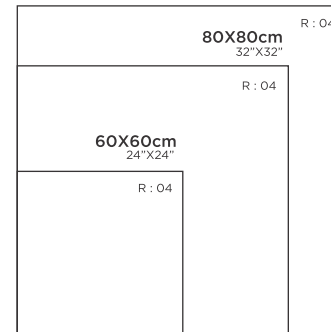

120X120cm
48"X48"