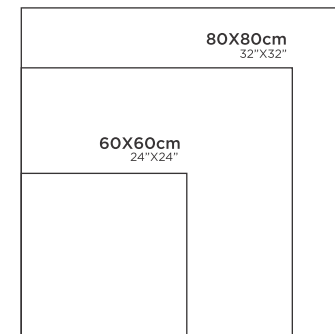

120X120cm
48"X48"