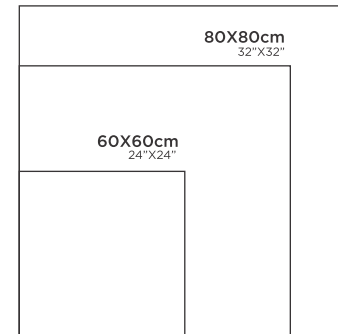

120X120cm
48"X48"