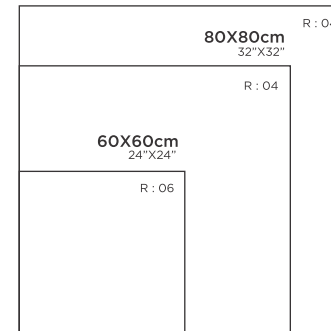

FINISH : HIGH GLOSS

AGATHA BLACK

FINISH : HIGH GLOSS

R : 04

120X240cm
48"X95"

120X120cm
48"X48"

30X30cm
12"X12"

30X30cm
12"X12"