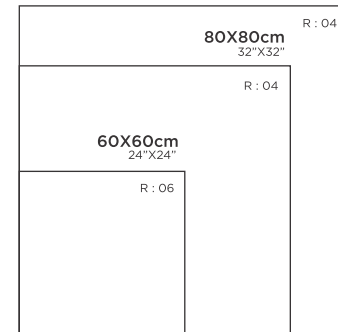

120X120cm
48"X48"