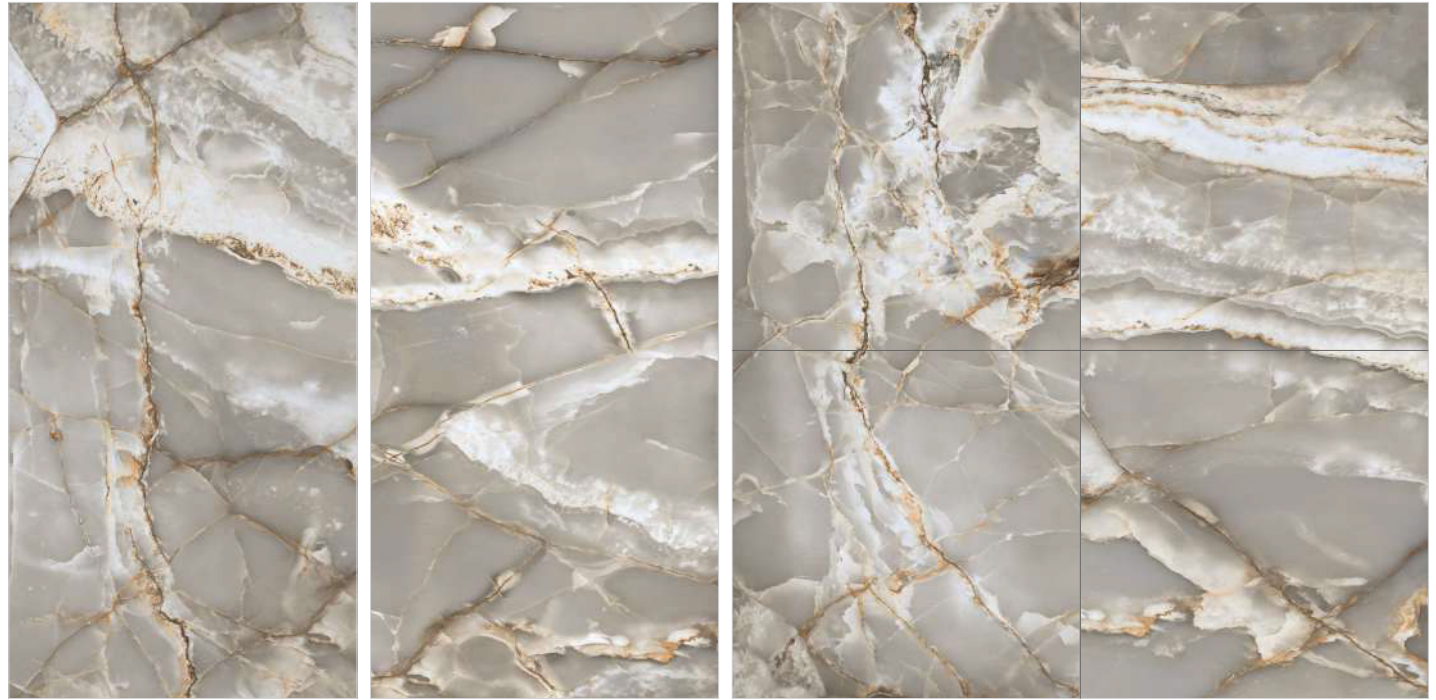

R : O4

120X240cm
48"X95"

120X120cm
48"X48"

30X30cm
12"X12"

30X30cm
12"X12"

ARMOUR ONYX-ROYAL

FINISH : HIGH GLOSS

R : O4