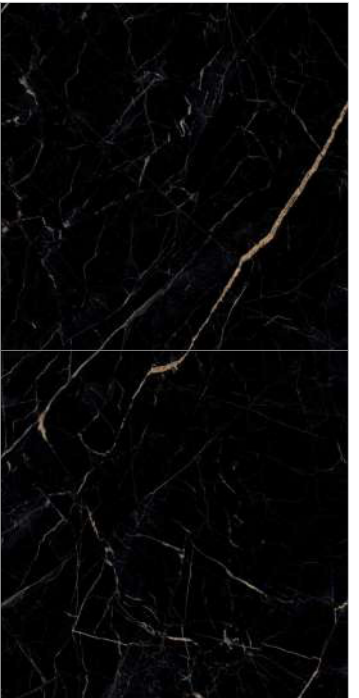

FINISH : HIGH GLOSS

AGATHA BLACK

FINISH : HIGH GLOSS

R : 04

120X240cm
48"X95"

120X120cm
48"X48"

30X30cm
12"X12"

30X30cm
12"X12"