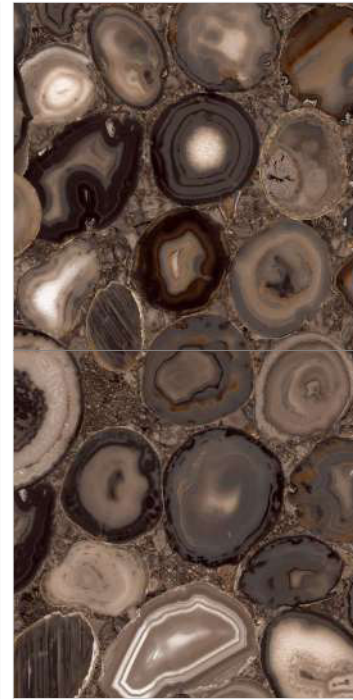

120X240cm
48"X95"

120X120cm
48"X48"

30X30cm
12"X12"

30X30cm
12"X12"

FINISH : HIGH GLOSS

R : O3

AGATA AZUL

ALDO BROWN