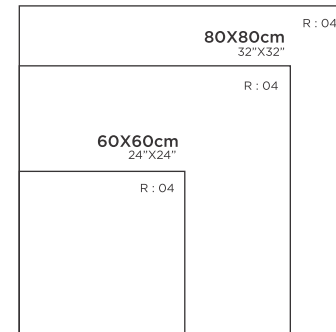

30X30cm
12"X12"

ELEGANCE RUST

FINISH : HIGH GLOSS

R : O3

120X240cm
48"X95"

120X120cm
48"X48"

30X30cm
12"X12"

30X30cm
12"X12"