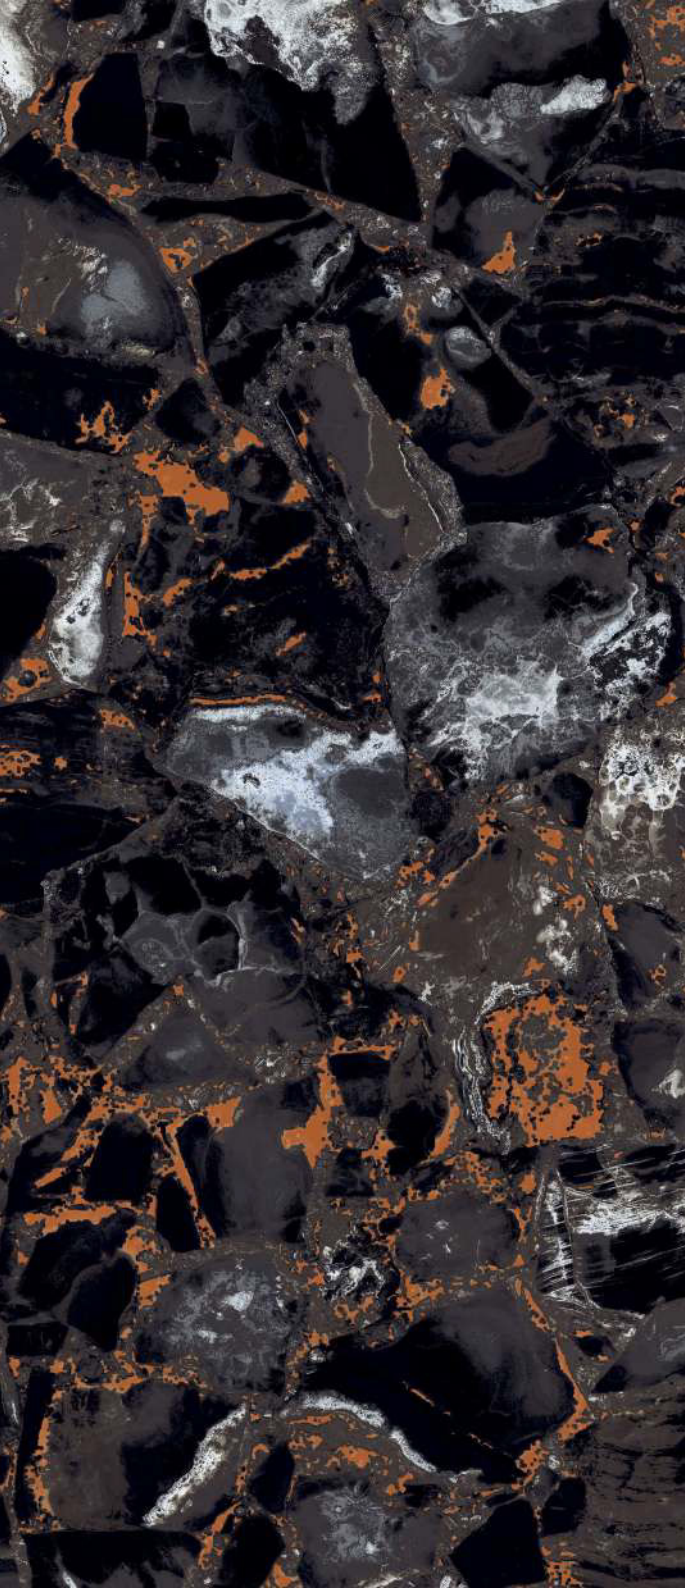

FINISH : HIGH GLOSS

R : O2

120X240cm
48"X95"

120X120cm
48"X48"

30X30cm
12"X12"

30X30cm
12"X12"

EMERALD BLACK

FINISH : HIGH GLOSS