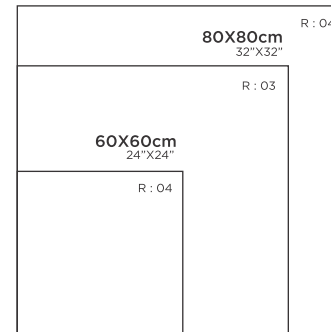

30X30cm
12"X12"

30X30cm
12"X12"

WINE ONYX

FINISH : POLISHED | MATT
R : 03

120X240cm
48"X95"

120X120cm
48"X48"

30X30cm
12"X12"

30X30cm
12"X12"