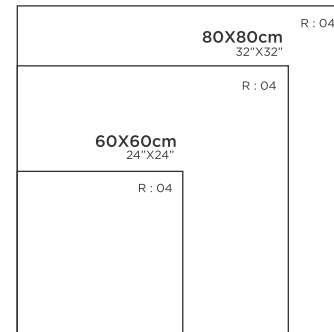

30X30cm
12"X12"

30X30cm
12"X12"

ONYX MINT

FINISH : POLISHED | MATT
R : 05

80X160cm
32"X64"

120X120cm
48"X48"

30X30cm
12"X12"

30X30cm
12"X12"