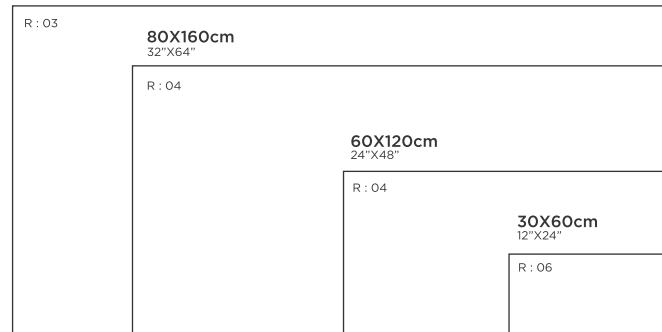

120X240cm
48"X95"

120X120cm
48"X48"

30X30cm
12"X12"

30X30cm
12"X12"

CALCATTÀ ORO

FINISH : POLISHED | MATT
R : O4

120X240cm
48"X95"

120X120cm
48"X48"