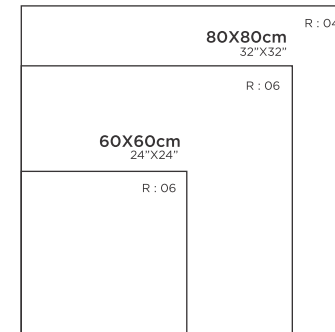

120X120cm
48"X48"