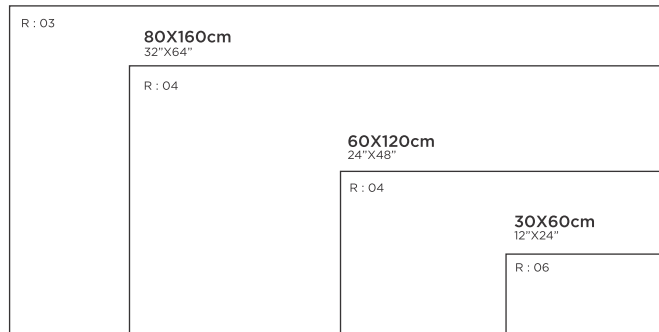

30X30cm
12"X12"

LEXO WHITE

FINISH : POLISHED | MATT
R : O4

120X240cm
48"X95"

120X120cm
48"X48"

30X30cm
12"X12"

30X30cm
12"X12"

MACY WHITE