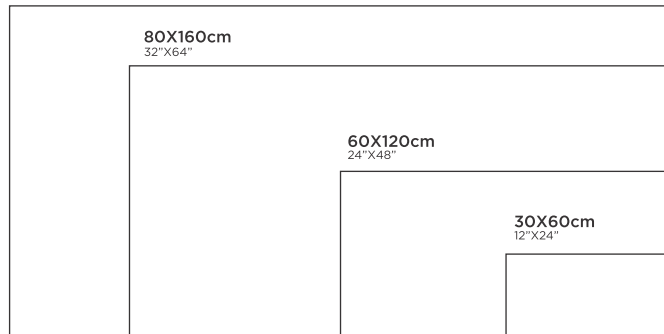

AMOR CREMA

FINISH : POLISHED | MATT
R : O3

120X240cm
48"X95"