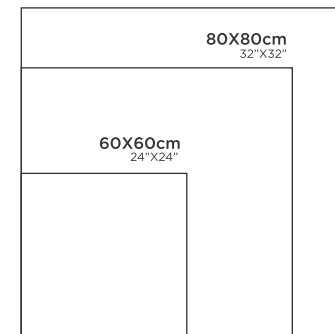

120X120cm
48"X48"

30X30cm
12"X12"

30X30cm
12"X12"

DISMA ONYX WHITE

FINISH : POLISHED | MATT
R : O3

120X240cm
48"X95"

120X120cm
48"X48"

30X30cm
12"X12"