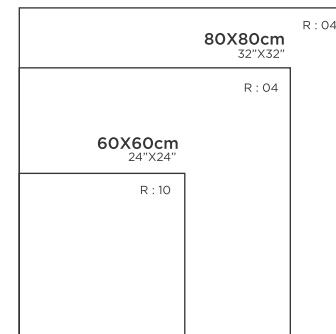

120X120cm
48"X48"