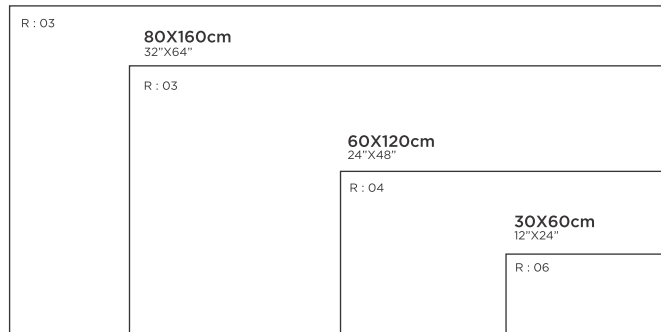

120X120cm
48"X48"

30X30cm
12"X12"

30X30cm
12"X12"

STONEX BEIGE

FINISH : POLISHED | MATT
R : 04

120X240cm
48"X95"

120X120cm
48"X48"

30X30cm
12"X12"