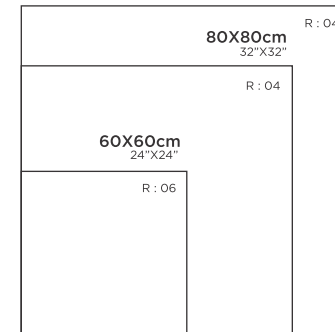

30X30cm
12"X12"

QUERY GREY

FINISH : POLISHED | MATT
R : 04

120X240cm
48"X95"

120X120cm
48"X48"

30X30cm
12"X12"

30X30cm
12"X12"

ROMA BROWN