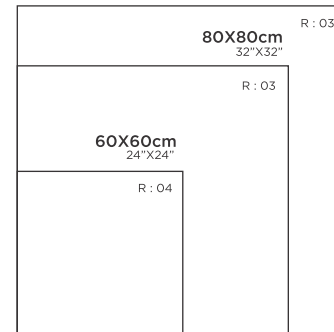

120X120cm
48"X48"