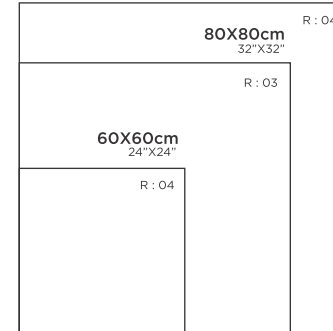

30X30cm
12"X12"

30X30cm
12"X12"

CORE WHITE

FINISH : POLISHED | MATT
R : O3

120X240cm
48"X95"

120X120cm
48"X48"

30X30cm
12"X12"

30X30cm
12"X12"