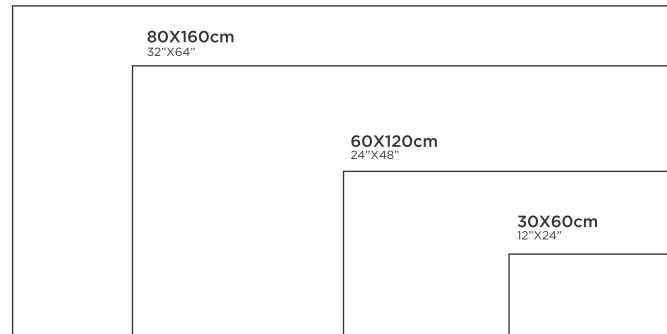

AMORICE

FINISH : POLISHED | MATT
R : O3

120X240cm
48"X95"