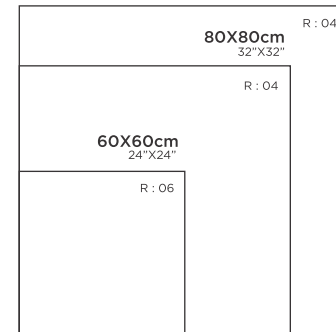

30X30cm
12"X12"

30X30cm
12"X12"

ONYX MINT

FINISH : POLISHED | MATT
R : 05

80X160cm
32"X64"

120X120cm
48"X48"

30X30cm
12"X12"

30X30cm
12"X12"