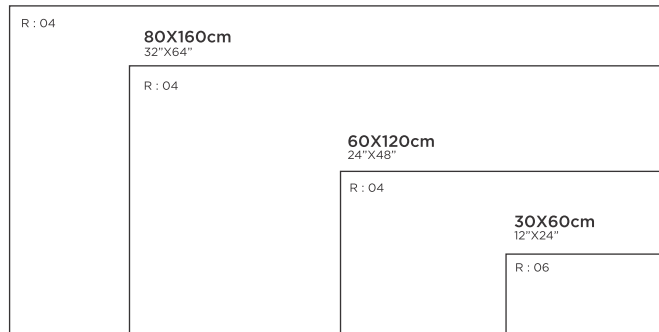

30X30cm
12"X12"

QUERY GREY

FINISH : POLISHED | MATT
R : 04

120X240cm
48"X95"

120X120cm
48"X48"

30X30cm
12"X12"

30X30cm
12"X12"

ROMA BROWN