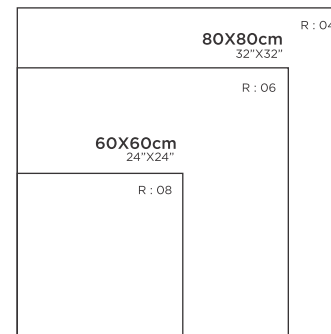

120X120cm
48"X48"