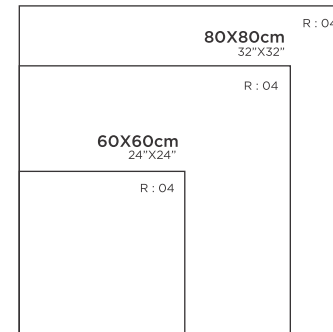

120X120cm
48"X48"

30X30cm
12"X12"

30X30cm
12"X12"

JOLIET WHITE

FINISH : POLISHED | MATT
R : O4

120X240cm
48"X95"

120X120cm
48"X48"

30X30cm
12"X12"