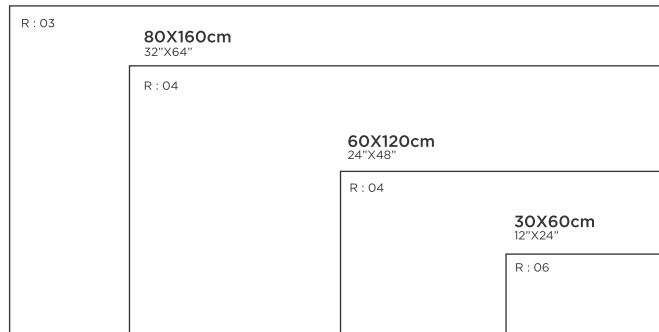

ATLAS WHITE

FINISH : POLISHED | MATT

R : O4

120X240cm
48"X95"