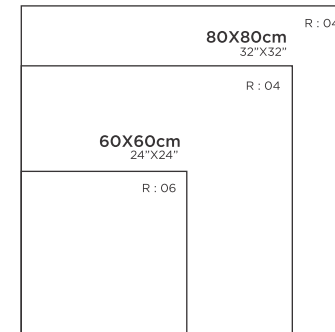

120X120cm
48"X48"

30X30cm
12"X12"

30X30cm
12"X12"

JOLIET WHITE

FINISH : POLISHED | MATT
R : O4

120X240cm
48"X95"

120X120cm
48"X48"

30X30cm
12"X12"