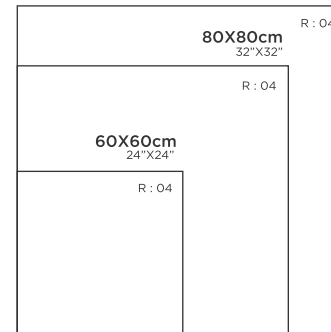

120X120cm
48"X48"