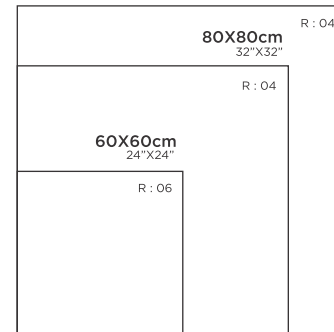

120X120cm
48"X48"