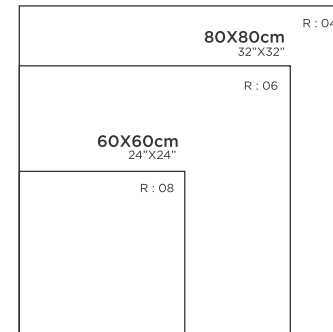

120X120cm
48"X48"