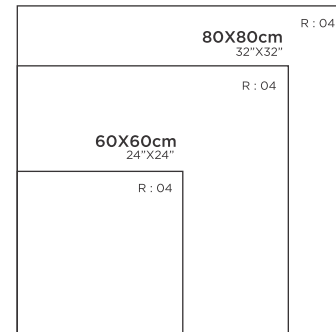

30X30cm
12"X12"

FLORENTINA GREY

FINISH : POLISHED | MATT
R : O4

120X240cm
48"X95"

120X120cm
48"X48"

30X30cm
12"X12"

30X30cm
12"X12"

HAEMUS SILVER