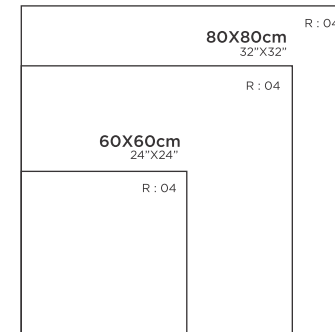

30X30cm
12"X12"

WHITE RUMBLE

FINISH : POLISHED | MATT

R : 04

120X240cm
48"X95"

120X120cm
48"X48"

30X30cm
12"X12"

30X30cm
12"X12"