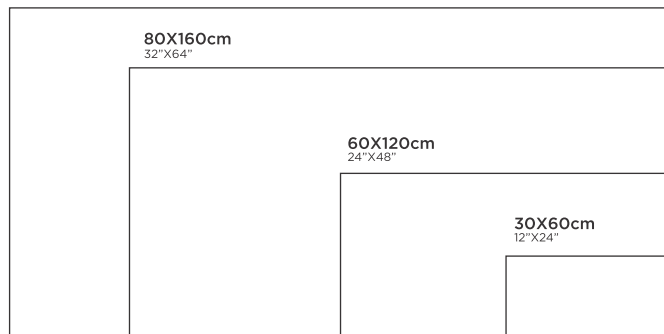

FINISH : POLISHED | MATT
R : O3

120X240cm
48"X95"

120X120cm
48"X48"

30X30cm
12"X12"

30X30cm
12"X12"

DISMA ONYX BEIGE

FINISH : POLISHED | MATT
R : O3

120X240cm
48"X95"