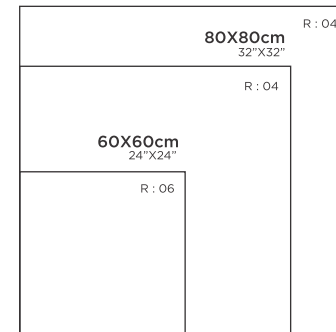

120X120cm
48"X48"