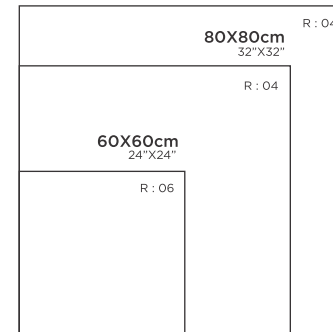

120X120cm
48"X48"