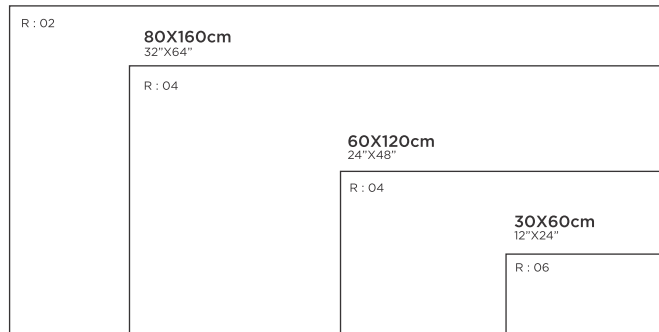

30X30cm
12"X12"

SATUARIO GLOBAL

FINISH : POLISHED | MATT
R : O3

120X240cm
48"X95"

120X120cm
48"X48"

30X30cm
12"X12"

30X30cm
12"X12"

SATUARIO PLANET