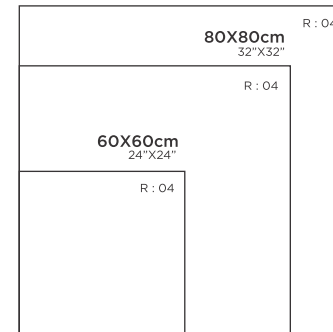

GIRGIO SILVER

FINISH : POLISHED | MATT

R : O5

120X240cm
48"X95"

120X120cm
48"X48"

30X30cm
12"X12"

30X30cm
12"X12"

INVISIBLE GREY