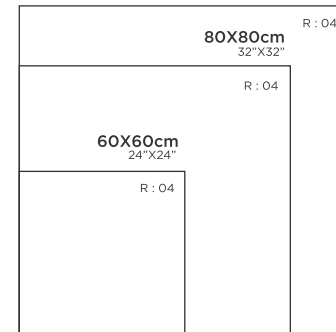

120X120cm
48"X48"