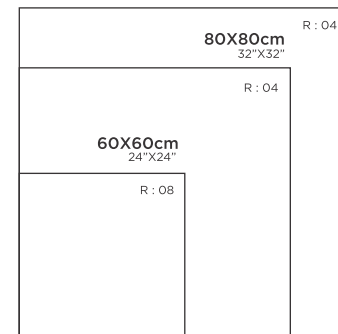

120X120cm
48"X48"