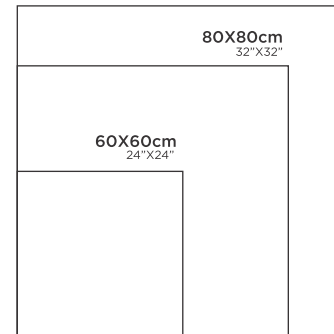

120X120cm
48"X48"