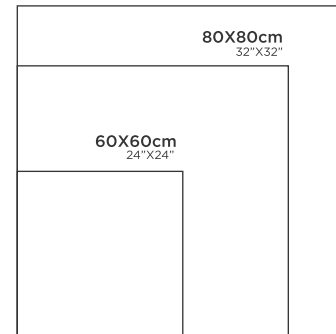

120X120cm
48"X48"