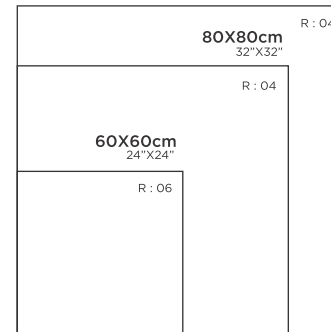

120X120cm
48"X48"