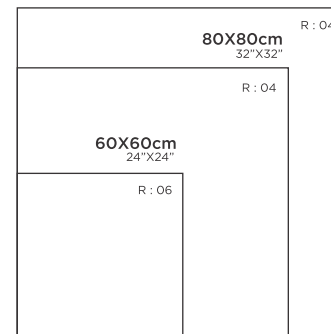

120X120cm
48"X48"