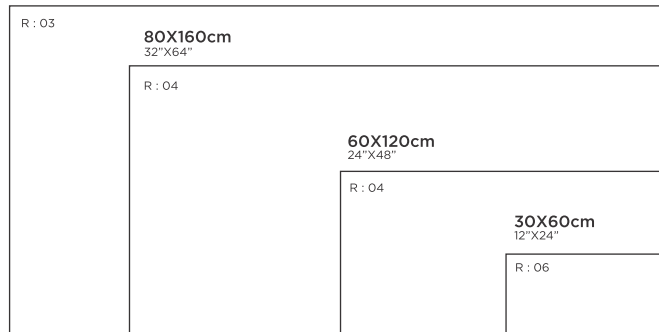

30X30cm
12"X12"

WHITE RUMBLE

FINISH : POLISHED | MATT

R : 04

120X240cm
48"X95"

120X120cm
48"X48"

30X30cm
12"X12"

30X30cm
12"X12"