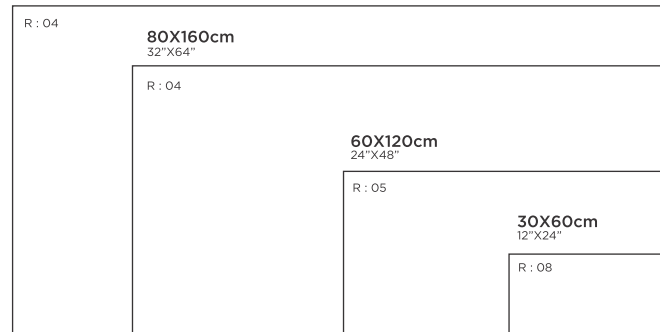

30X30cm
12"X12"

TRAVERTINE NOOR

FINISH : POLISHED | MATT
R : O5

120X240cm
48"X95"

120X120cm
48"X48"

30X30cm
12"X12"

30X30cm
12"X12"

TURKIYE WHITE