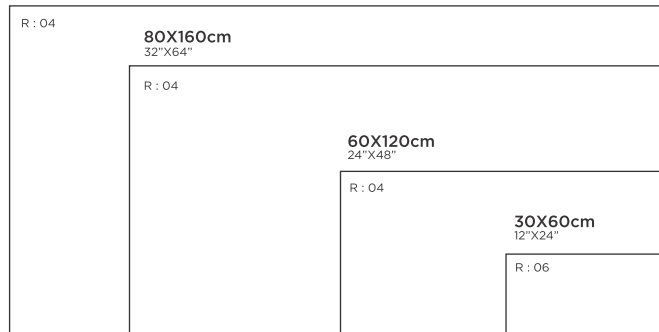

SATUARIO PLANET

FINISH : POLISHED | MATT
R : O4

120X240cm
48"X95"