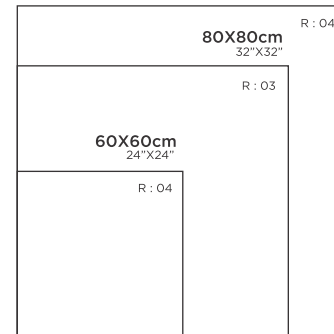

30X30cm
12"X12"

30X30cm
12"X12"

WINE ONYX

FINISH : POLISHED | MATT
R : 03

120X240cm
48"X95"

120X120cm
48"X48"

30X30cm
12"X12"

30X30cm
12"X12"