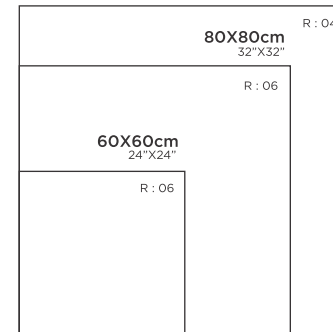

120X120cm
48"X48"