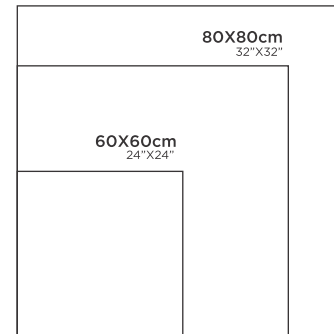

120X240cm
48"X95"

120X120cm
48"X48"

30X30cm
12"X12"

30X30cm
12"X12"

SKY ONYX

FINISH : POLISHED | MATT
R : O4

120X240cm
48"X95"

120X120cm
48"X48"