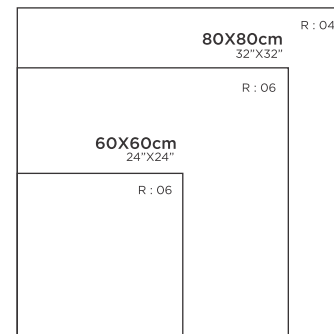

120X120cm
48"X48"

30X30cm
12"X12"

30X30cm
12"X12"

SUPREMO SATUARIO

FINISH : POLISHED | MATT
R : 06

120X240cm
48"X95"

120X120cm
48"X48"

30X30cm
12"X12"