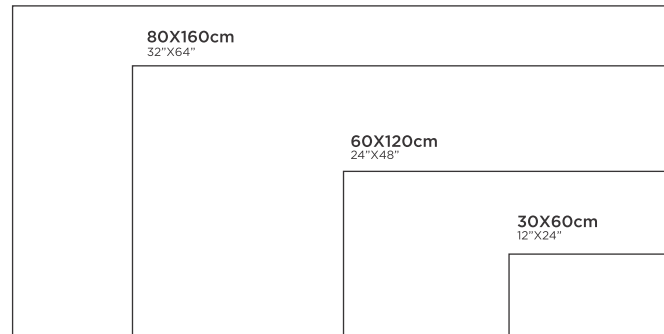

FINISH : POLISHED | MATT
R : O3

120X240cm
48"X95"

120X120cm
48"X48"

30X30cm
12"X12"

30X30cm
12"X12"

DISMA ONYX BEIGE

FINISH : POLISHED | MATT
R : O3

120X240cm
48"X95"