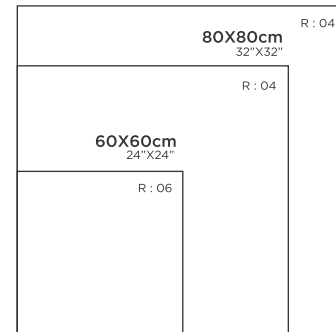

30X30cm
12"X12"

30X30cm
12"X12"

DYNA GREY

FINISH : POLISHED | MATT
R : 05

120X240cm
48"X95"

120X120cm
48"X48"

30X30cm
12"X12"

30X30cm
12"X12"