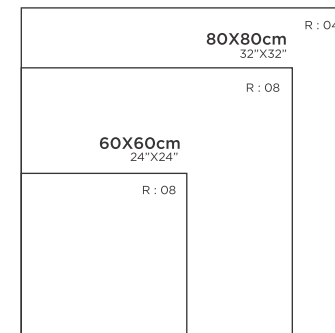

120X120cm
48"X48"