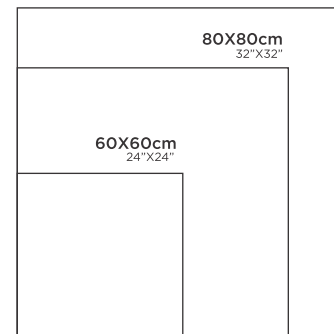

120X120cm
48"X48"