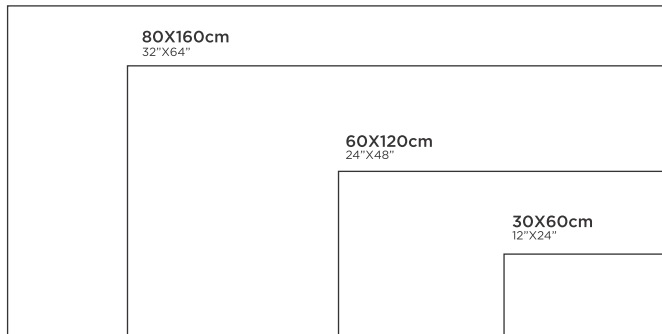

120X240cm
48"X95"

120X120cm
48"X48"

30X30cm
12"X12"

30X30cm
12"X12"

SKY ONYX

FINISH : POLISHED | MATT
R : O4

120X240cm
48"X95"

120X120cm
48"X48"