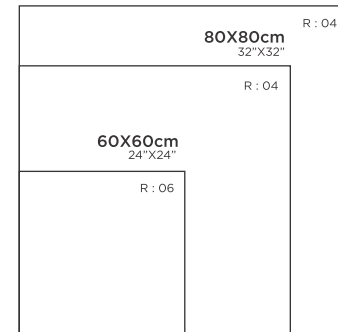

120X120cm
48"X48"