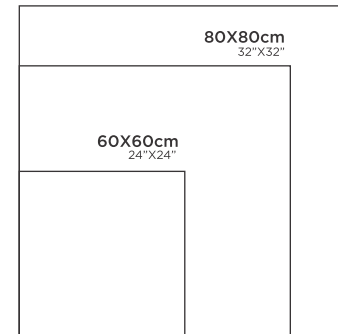

FINISH : POLISHED | MATT
R : O3

120X240cm
48"X95"

120X120cm
48"X48"

30X30cm
12"X12"

30X30cm
12"X12"

DISMA ONYX BEIGE

FINISH : POLISHED | MATT
R : O3

120X240cm
48"X95"