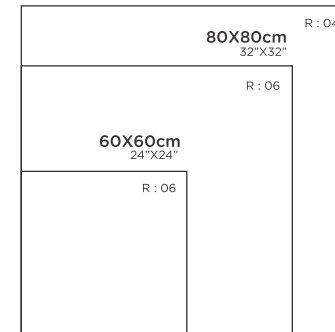

30X30cm
12"X12"

SATUARIO GLOBAL

FINISH : POLISHED | MATT
R : O3

120X240cm
48"X95"

120X120cm
48"X48"

30X30cm
12"X12"

30X30cm
12"X12"

SATUARIO PLANET