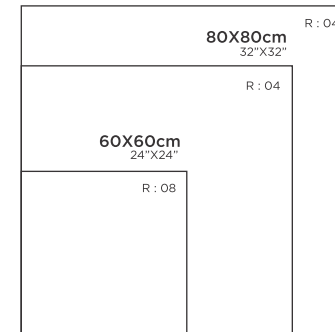

120X240cm
48"X95"

120X120cm
48"X48"

30X30cm
12"X12"

30X30cm
12"X12"

VERITAAS CARRARA

FINISH : POLISHED | MATT
R : O4

60X120cm
24"X48"

60X60cm
24"X24"