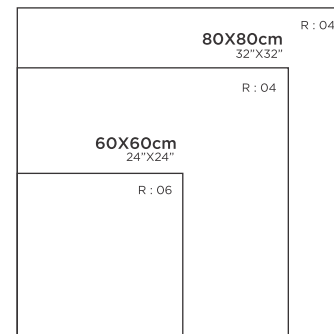

120X120cm
48"X48"