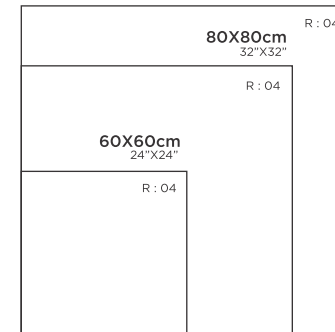

30X30cm
12"X12"

LEXO WHITE

FINISH : POLISHED | MATT
R : O4

120X240cm
48"X95"

120X120cm
48"X48"

30X30cm
12"X12"

30X30cm
12"X12"

MACY WHITE