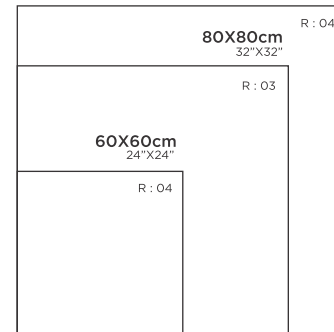

120X120cm
48"X48"