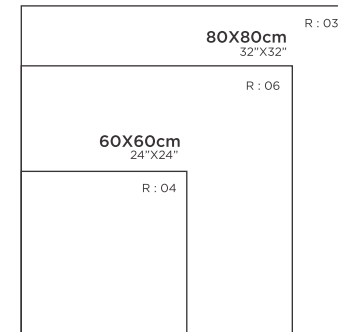

120X120cm
48"X48"