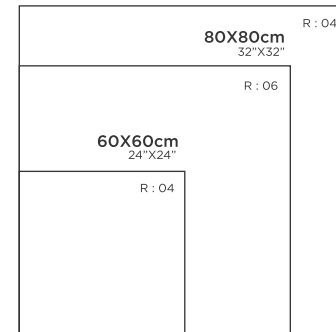

120X120cm
48"X48"