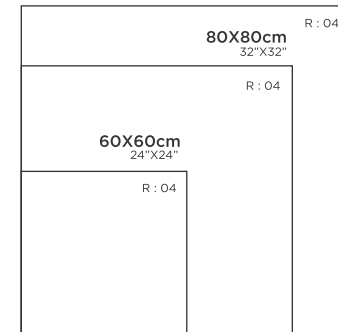

30X30cm
12"X12"

30X30cm
12"X12"

NEWTON IVORY

FINISH : POLISHED | MATT
R : 04

120X240cm
48"X95"

120X120cm
48"X48"

30X30cm
12"X12"

30X30cm
12"X12"