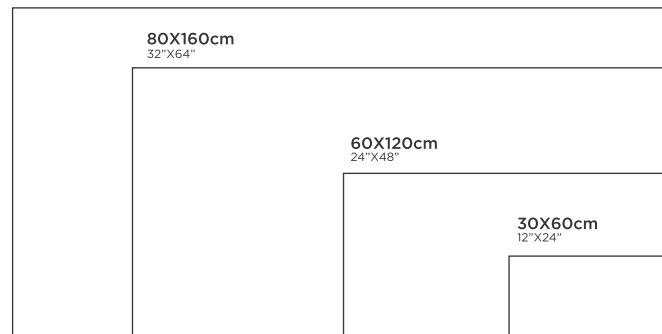

120X120cm
48"X48"

30X30cm
12"X12"

30X30cm
12"X12"

DISMA ONYX WHITE

FINISH : POLISHED | MATT
R : O3

120X240cm
48"X95"

120X120cm
48"X48"

30X30cm
12"X12"