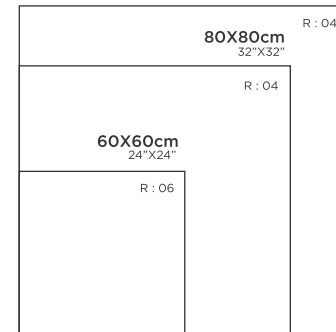

120X120cm
48"X48"