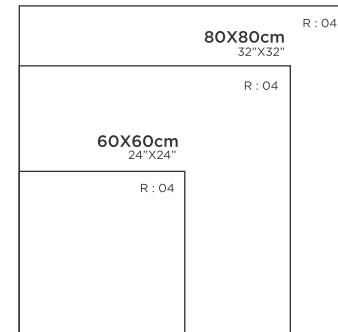

120X120cm
48"X48"