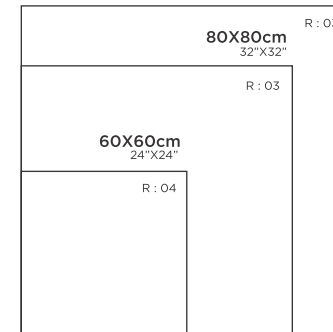

120X120cm
48"X48"