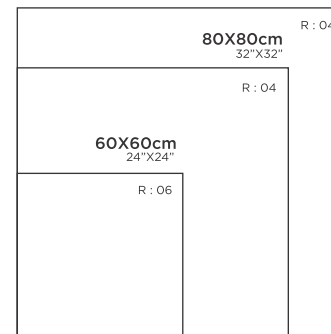

120X120cm
48"X48"

30X30cm
12"X12"

30X30cm
12"X12"

STONEX BEIGE

FINISH : POLISHED | MATT
R : 04

120X240cm
48"X95"

120X120cm
48"X48"

30X30cm
12"X12"