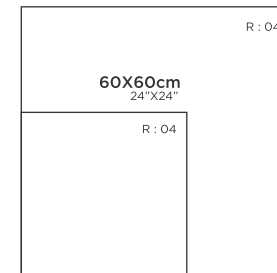

R : 04

MEZQUITA ONYX GLOD

FINISH : POLISHED | MATT
R : O4

60X120cm
24"X48"

80X80cm
32"X32"

30X30cm
12"X12"

30X30cm
12"X12"

ONYX BIANCO