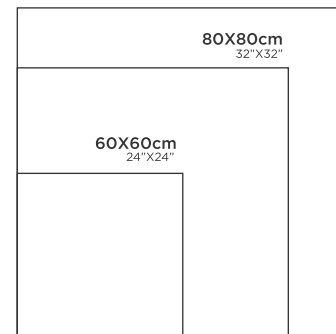

120X120cm
48"X48"