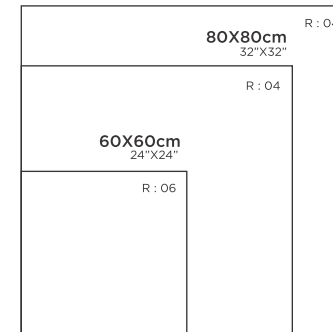

30X30cm
12"X12"

TRAVERTINE NOOR

FINISH : POLISHED | MATT
R : O5

120X240cm
48"X95"

120X120cm
48"X48"

30X30cm
12"X12"

30X30cm
12"X12"

TURKIYE WHITE