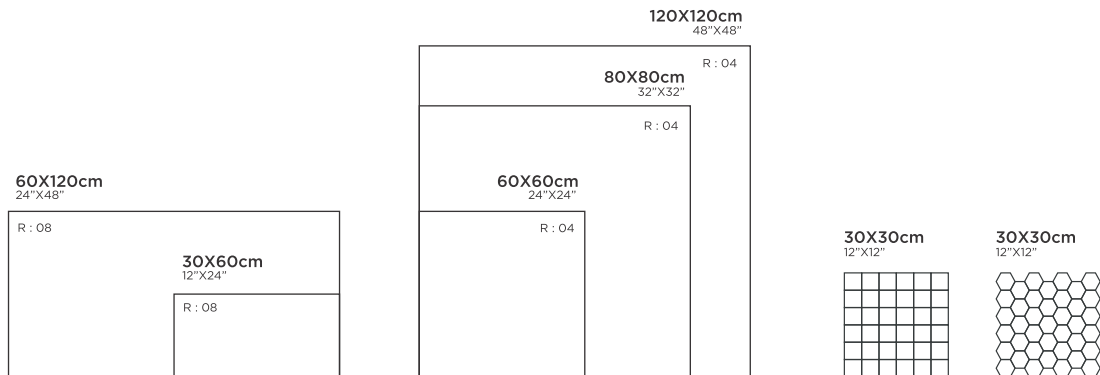

R : 04

MEZQUITA ONYX GLOD

FINISH : POLISHED | MATT
R : O4

60X120cm
24"X48"

80X80cm
32"X32"

30X30cm
12"X12"

30X30cm
12"X12"

ONYX BIANCO