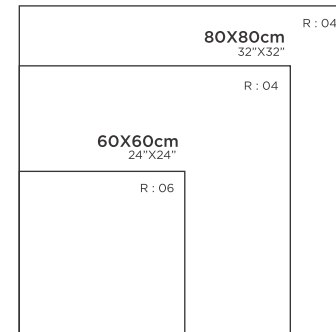

120X120cm
48"X48"