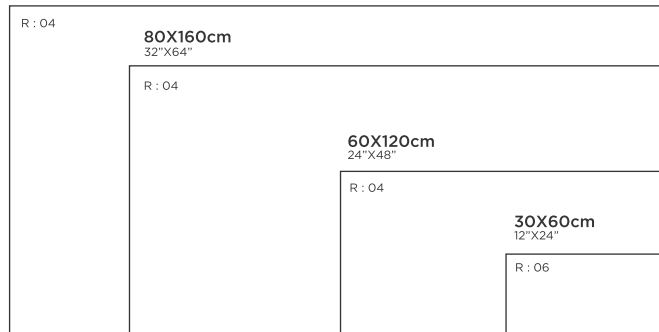

R : O6

60X120cm
24"X48"

60X60cm
24"X24"

30X30cm
12"X12"

30X30cm
12"X12"

VENICE BEIGE

FINISH : POLISHED | MATT
R : O4

120X240cm
48"X95"