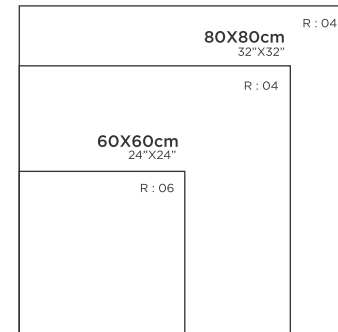

120X120cm
48"X48"