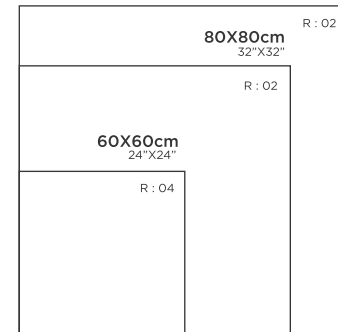

120X120cm
48"X48"