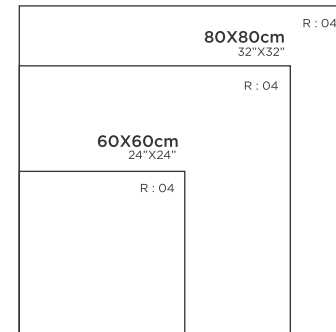

120X120cm
48"X48"