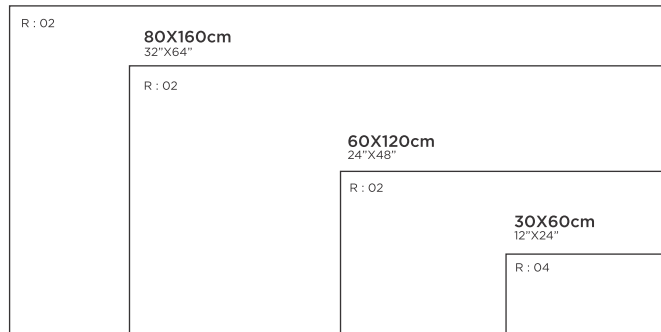

ONYX SUPRIME

FINISH : POLISHED | MATT

R : O2

120X240cm
48"X95"