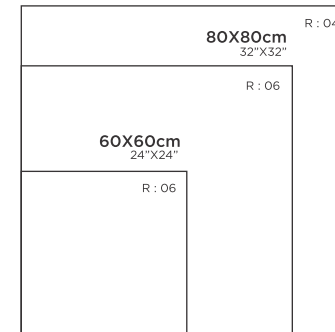

120X240cm
48"X95"

120X120cm
48"X48"

30X30cm
12"X12"

30X30cm
12"X12"

CALCATTÀ ORO

FINISH : POLISHED | MATT
R : O4

120X240cm
48"X95"

120X120cm
48"X48"