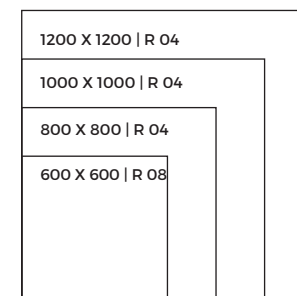

**RANDOM**  
05

Available Format 

Porsh Grey

**FORMAT**  
600X1200MM

**FINISH**  
POLISHED

**RANDOM**  
04

Available Format 

**Prizama Statuario**